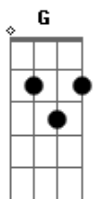

Shocking Blue - California Here I Come

Tom: G

Intro: Em Bm

Em Bm Em Bm
Got a long long way to go
Em Bm Em Bm
Over her dusty roads
Em Bm Em Bm
Take my old brown suitcase with me
C
And leave at the break of dawn
Em Bm Em Bm
I'm not afraid of the distance
Em Bm Em Bm
Found time on my side
Em Bm Em Bm
Hear me singing my song
C
California here I come

Em Bm Em Bm
When the sun's going down
Em Bm Em Bm
silence is the only sound
Em Bm Em Bm
Oh restless are the nights
C
When nobody's around
Em Bm Em Bm

I'm not afraid of the distance
Em Bm Em Bm
Found time on my side
Em Bm Em Bm
Hear me singing my song
C
California here I come

Em Bm Em Bm
Day after day I'm going
Em Bm Em Bm
Over her dusty roads
Em Bm Em Bm
How long will this go on
C
Until I'm there where I belong

Em Bm Em Bm
But now troubles are over
Em Bm Em Bm
I wipe off the dust on my boots
Em Bm Em Bm
Hear me singing my song
C
California now to come

Em Bm
Now to come
Em Bm
Now to come

Acordes

© ukulele-chords.com