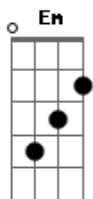

© ukulele-chords.com