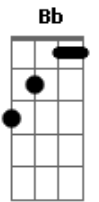

© ukulele-chords.com