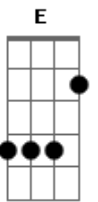

© ukulele-chords.com