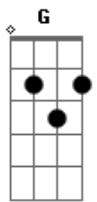

© ukulele-chords.com