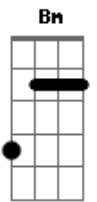

© ukulele-chords.com