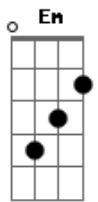

© ukulele-chords.com