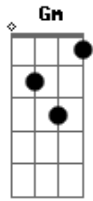

© ukulele-chords.com