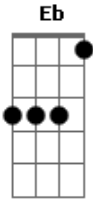

© ukulele-chords.com