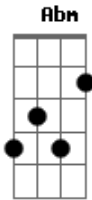

© ukulele-chords.com