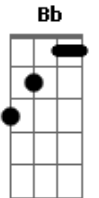

© ukulele-chords.com