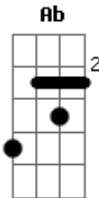

© ukulele-chords.com