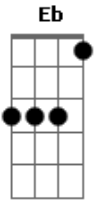

© ukulele-chords.com