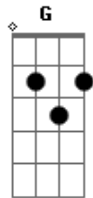

Shirley Carvalhaes - Seja Fiel

tom:

Intro: D Gbm G A
D Gbm G A

Não deixe esta sombra negra tirar o brilho forte
Que existe dentro do teu coração
Pois ela é a força estranha que destrói a alma
Tirando a calma do homem cristão
Pois ela é a força estranha que destrói a alma
Tirando a calma do homem cristão

[Refrão]

Jogue suas mãos para o céu
Agradecendo melhor
A um Deus que te cobre de amor
Jogue suas mãos para o céu
Agradecendo melhor
A um Deus que te cobre de amor

É, seja fiel!

Acordes

© ukulele-chords.com

© ukulele-chords.com

© ukulele-chords.com

© ukulele-chords.com

© ukulele-chords.com

(D Gbm G A)
(D Gbm G A)

Não deixe esta sombra negra tirar o brilho forte
Que existe dentro do teu coração
Pois ela é a força estranha que destrói a alma
Tirando a calma do homem cristão