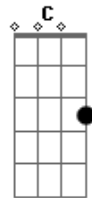

Shirley Carvalhaes - Seja Fiel

tom:

Intro: D Gbm G A
D Gbm G A

Não deixe esta sombra negra tirar o brilho forte
Que existe dentro do teu coração
Pois ela é a força estranha que destrói a alma
Tirando a calma do homem cristão
Pois ela é a força estranha que destrói a alma
Tirando a calma do homem cristão

[Refrão]

Jogue suas mãos para o céu
Agradecendo melhor
A um Deus que te cobre de amor
Jogue suas mãos para o céu
Agradecendo melhor
A um Deus que te cobre de amor

É, seja fiel!

Acordes

© ukulele-chords.com

© ukulele-chords.com

© ukulele-chords.com

© ukulele-chords.com

© ukulele-chords.com

(D Gbm G A)
(D Gbm G A)

Não deixe esta sombra negra tirar o brilho forte
Que existe dentro do teu coração
Pois ela é a força estranha que destrói a alma
Tirando a calma do homem cristão