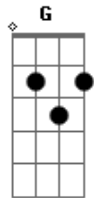

Shirley Carvalhaes - Seja Fiel

tom:

Intro: D Gbm G A
D Gbm G A

Não deixe esta sombra negra tirar o brilho forte
Que existe dentro do teu coração
Pois ela é a força estranha que destrói a alma
Tirando a calma do homem cristão
Pois ela é a força estranha que destrói a alma
Tirando a calma do homem cristão

[Refrão]

Jogue suas mãos para o céu
Agradecendo melhor
A um Deus que te cobre de amor
Jogue suas mãos para o céu
Agradecendo melhor
A um Deus que te cobre de amor

É, seja fiel!

Acordes

© ukulele-chords.com

© ukulele-chords.com

© ukulele-chords.com

© ukulele-chords.com

© ukulele-chords.com

(D Gbm G A)
(D Gbm G A)

Não deixe esta sombra negra tirar o brilho forte
Que existe dentro do teu coração
Pois ela é a força estranha que destrói a alma
Tirando a calma do homem cristão