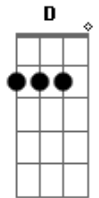

Shirley Carvalhaes - Seja Fiel

tom:

Intro: D Gbm G A
D Gbm G A

Não deixe esta sombra negra tirar o brilho forte
Que existe dentro do teu coração
Pois ela é a força estranha que destrói a alma
Tirando a calma do homem cristão
Pois ela é a força estranha que destrói a alma
Tirando a calma do homem cristão

[Refrão]

Jogue suas mãos para o céu
Agradecendo melhor
A um Deus que te cobre de amor
Jogue suas mãos para o céu
Agradecendo melhor
A um Deus que te cobre de amor

É, seja fiel!

Acordes

© ukulele-chords.com