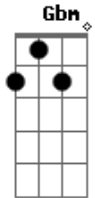

Shirley Carvalhaes - Seja Fiel

tom:

Intro: D Gbm G A
D Gbm G A

Não deixe esta sombra negra tirar o brilho forte
Que existe dentro do teu coração
Pois ela é a força estranha que destrói a alma
Tirando a calma do homem cristão
Pois ela é a força estranha que destrói a alma
Tirando a calma do homem cristão

[Refrão]

Jogue suas mãos para o céu
Agradecendo melhor
A um Deus que te cobre de amor
Jogue suas mãos para o céu
Agradecendo melhor
A um Deus que te cobre de amor

É, seja fiel!

Acordes

© ukulele-chords.com

© ukulele-chords.com

© ukulele-chords.com

© ukulele-chords.com

© ukulele-chords.com

(D Gbm G A)
(D Gbm G A)

Não deixe esta sombra negra tirar o brilho forte
Que existe dentro do teu coração
Pois ela é a força estranha que destrói a alma
Tirando a calma do homem cristão