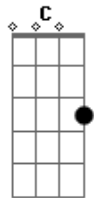

Shirley Carvalhaes - Seja Fiel

tom:

Intro: D Gbm G A
D Gbm G A

Não deixe esta sombra negra tirar o brilho forte
Que existe dentro do teu coração
Pois ela é a força estranha que destrói a alma
Tirando a calma do homem cristão
Pois ela é a força estranha que destrói a alma
Tirando a calma do homem cristão

[Refrão]

Jogue suas mãos para o céu
Agradecendo melhor
A um Deus que te cobre de amor
Jogue suas mãos para o céu
Agradecendo melhor
A um Deus que te cobre de amor

É, seja fiel!

Acordes

© ukulele-chords.com

© ukulele-chords.com

© ukulele-chords.com

© ukulele-chords.com

© ukulele-chords.com

(D Gbm G A)
(D Gbm G A)

Não deixe esta sombra negra tirar o brilho forte
Que existe dentro do teu coração
Pois ela é a força estranha que destrói a alma
Tirando a calma do homem cristão