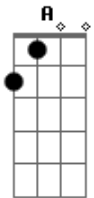

Shirley Carvalhaes - Seja Fiel

tom:

Intro: D Gbm G A
D Gbm G A

Não deixe esta sombra negra tirar o brilho forte
Que existe dentro do teu coração
Pois ela é a força estranha que destrói a alma
Tirando a calma do homem cristão
Pois ela é a força estranha que destrói a alma
Tirando a calma do homem cristão

[Refrão]

Jogue suas mãos para o céu
Agradecendo melhor
A um Deus que te cobre de amor
Jogue suas mãos para o céu
Agradecendo melhor
A um Deus que te cobre de amor

É, seja fiel!

Acordes

© ukulele-chords.com

© ukulele-chords.com

© ukulele-chords.com

© ukulele-chords.com

© ukulele-chords.com

(D Gbm G A)
(D Gbm G A)

Não deixe esta sombra negra tirar o brilho forte
Que existe dentro do teu coração
Pois ela é a força estranha que destrói a alma
Tirando a calma do homem cristão