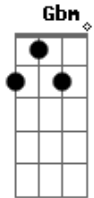

Shirley Carvalhaes - Seja Fiel

tom:

Intro: D Gbm G A
D Gbm G A

Não deixe esta sombra negra tirar o brilho forte
Que existe dentro do teu coração
Pois ela é a força estranha que destrói a alma
Tirando a calma do homem cristão
Pois ela é a força estranha que destrói a alma
Tirando a calma do homem cristão

[Refrão]

Jogue suas mãos para o céu
Agradecendo melhor
A um Deus que te cobre de amor
Jogue suas mãos para o céu
Agradecendo melhor
A um Deus que te cobre de amor

É, seja fiel!

Acordes

© ukulele-chords.com

© ukulele-chords.com

© ukulele-chords.com

© ukulele-chords.com

© ukulele-chords.com

(D Gbm G A)
(D Gbm G A)

Não deixe esta sombra negra tirar o brilho forte
Que existe dentro do teu coração
Pois ela é a força estranha que destrói a alma
Tirando a calma do homem cristão