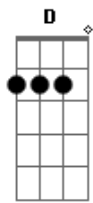

Shirley Carvalhaes - Seja Deus Louvado

tom:

Intro: D Am7 G Gm
D A D

D Bm Em
Ao passar o Jordão dessa vida
A A7 D
A vitória teremos de Deus
D Am7 D7 G Gm
Entraremos em terra prometida
D A D A7
Gloria e honra pertence a Deus

[Refrão]

D Bm Em
Aleluia seja Deus louvado
A A7 D
No céu, na terra e no mar
D Am7 D7 G Gm
Entraremos em terra prometida
D A D

Ao Egito onde não voltarei

[Solo] D Am7 G Gm
D A D D D

D Bm Em
Minha vida era triste e vazia
A A7 D
Eu não tinha a consolação

D Am7 D7 G Gm
De repente encontrei o auxílio
D A D
De Jesus que estendeu sua mão

D Bm Em
Aleluia seja Deus louvado
A A7 D
No céu, na terra e no mar
D Am7 D7 G Gm
Entraremos em terra prometida
D A D
Ao Egito onde não voltarei
Em A D
Ao Egito onde não voltarei

Acordes