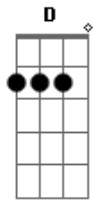

Shirley Carvalhaes - Seja Deus Louvado

tom:

Intro: D Am7 G Gm
D A D

D Bm Em
Ao passar o Jordão dessa vida
A A7 D
A vitória teremos de Deus
D Am7 D7 G Gm
Entraremos em terra prometida
D A D A7
Gloria e honra pertence a Deus

[Refrão]

D Bm Em
Aleluia seja Deus louvado
A A7 D
No céu, na terra e no mar
D Am7 D7 G Gm
Entraremos em terra prometida
D A D

Ao Egito onde não voltarei

[Solo] D Am7 G Gm
D A D D D

D Bm Em
Minha vida era triste e vazia
A A7 D
Eu não tinha a consolação

D Am7 D7 G Gm
De repente encontrei o auxílio
D A D
De Jesus que estendeu sua mão

D Bm Em
Aleluia seja Deus louvado
A A7 D
No céu, na terra e no mar
D Am7 D7 G Gm
Entraremos em terra prometida
D A D
Ao Egito onde não voltarei
Em A D
Ao Egito onde não voltarei

Acordes