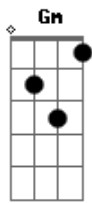

© ukulele-chords.com