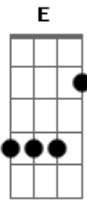

Shirley Carvalhaes - Segura Minha Mão

Tom: E
Intro: E A Am
E B E B

E A Am
Me sinto tão fraca, muito cansada
Am E B A E
Mas preciso chegar ao final de minha jornada
E A Am
Sei que há obstáculos, pedras e espinhos
Am E B A E
Mas preciso chegar ao final do caminho

E A Am
Segura minha mão, me ajuda senhor
Am E B A E
Eu preciso chegar, lá no céu de amor
E A Am
Segura minha mão, não mim deixe cair
Am E B A E
Segura minha mão, meu pai Abraão

(E A Am)
(E B E B)

E A Am
No final do caminho, eu irei encontrar
Am E B A E
Jesus me esperando pronto pra mim abraçar
E A Am
De braços abertos e sorrindo pra mim
Am E B A E
Viverei para sempre com seu amor sem fim

E A Am
Segura minha mão, me ajuda senhor
Am E B A E
Eu preciso chegar, lá no céu de amor
E A Am
Segura minha mão, não mim deixe cair
Am E B A Am E
Segura minha mão, meu pai Abraão

Acordes

ukulele-chords.com