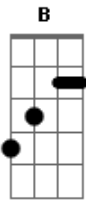

ukulele-chords.com