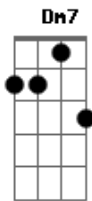

Shirley Carvalhaes - Resta Pouco Tempo

tom:
 D (forma dos acordes no tom de C)
 Capotraste na 2ª casa
 Intro: C G Am

Am Em Am Em F
 Verei Jesus como Ele é
 Sua voz suave me chamando
 Dm7 G F G Ab Am
 Que momento feliz
 Em Am Em F
 E voarei, com asas de água
 C Dm Dm7 C F G Ab C
 Subirei às alturas e lá viverei
 C Am Dm G E
 Resta pouco tempo, meu Jesus já vem
 Am Am7 F
 Os sinais do tempo ouço a sua voz no vento
 D7 G C
 Dizendo que Ele vem
 G Am Am7 F Dm G E
 Verei o seu rosto, e as marcas que Ele tem nas mãos
 Am Am7 F
 Cantarei bem alto, expressando a alegria
 G C G Am Dm G Am
 Que há no meu coração

© ukulele-chords.com

© ukulele-chords.com

© ukulele-chords.com

© ukulele-chords.com

© ukulele-chords.com

© ukulele-chords.com

© ukulele-chords.com

Verei ali os meus irmãos que um dia partiram deste mundo
 Dm7 G F G Ab Am
 Pra celeste mansão
 Em Am Em F C Dm
 E cantarei num grande coral a melodia mais linda
 Dm7 G F G Ab C
 Que nunca se ouviu cantar
 G Am Am7 F Dm G E
 Resta pouco tempo, meu Jesus já vem
 Am Am7 F
 Os sinais do tempo ouço a sua voz no vento
 E7 G C
 Dizendo que Ele vem
 G Am Am7 F Dm G E7
 Verei o seu rosto, e as marcas que Ele tem nas mãos
 Am Am7 F
 Cantarei bem alto, expressando a alegria
 G C G Am
 Que há no meu coração
 (Dm G F G Ab C)
 G Am Am7 F Dm G E
 Resta pouco tempo, pouco tempo
 F Dm G E
 Meu Jesus já vem.. Já vem
 Am F G C
 Oh, oh, oh