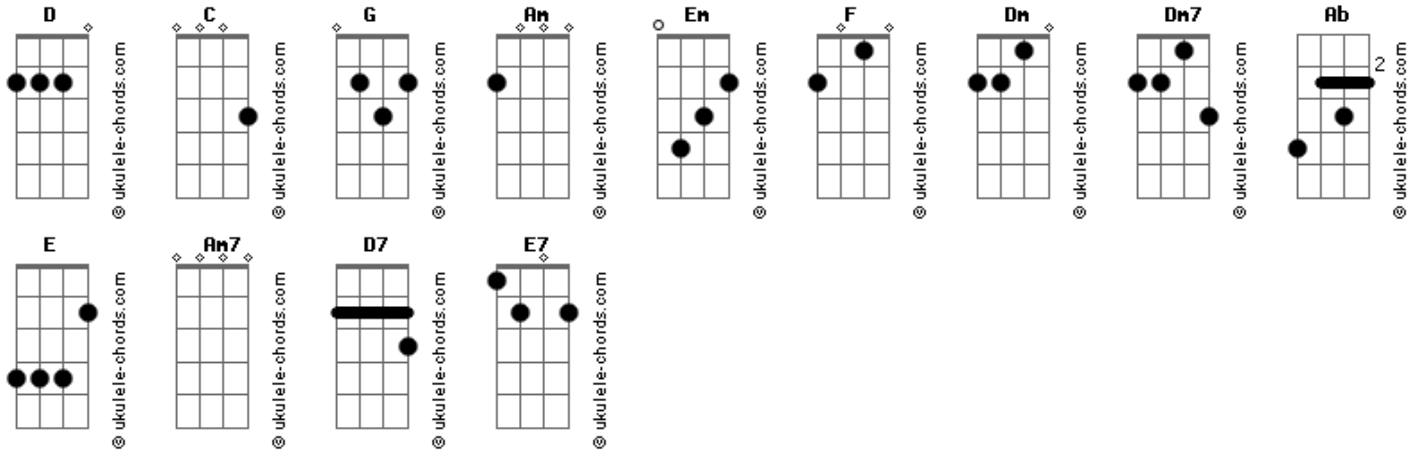

Shirley Carvalhaes - Resta Pouco Tempo

tom:

D (forma dos acordes no tom de C)

Capostrate na 2ª casa

Intro: C G Am

Am Em Am Em F
Verei Jesus como Ele é

C Dm
Sua voz suave me chamando

Dm7 G F G Ab Am
Que momento feliz

Em Am Em F
E voarei, com asas de água

C Dm Dm7 C F G Ab C
Subirei às alturas e lá viverei

C Am Dm G E
Resta pouco tempo, meu Jesus já vem

Am Am7 F
Os sinais do tempo ouço a sua voz no vento

D7 G C
Dizendo que Ele vem

G Am Am7 F Dm G E
Verei o seu rosto, e as marcas que Ele tem nas mãos

Am Am7 F
Cantarei bem alto, expressando a alegria

G C G Am Dm G Am
Que há no meu coração

Em Am Em F C

Acordes

Verei ali os meus irmãos que um dia partiram deste mundo

E7 G C
Dizendo que Ele vem

G Am Am7 F Dm G E7
Verei o seu rosto, e as marcas que Ele tem nas mãos

Am Am7 F
Cantarei bem alto, expressando a alegria

G C G Am
Que há no meu coração

(Dm G F G Ab C)

G Am Am7 F Dm G E
Resta pouco tempo, pouco tempo