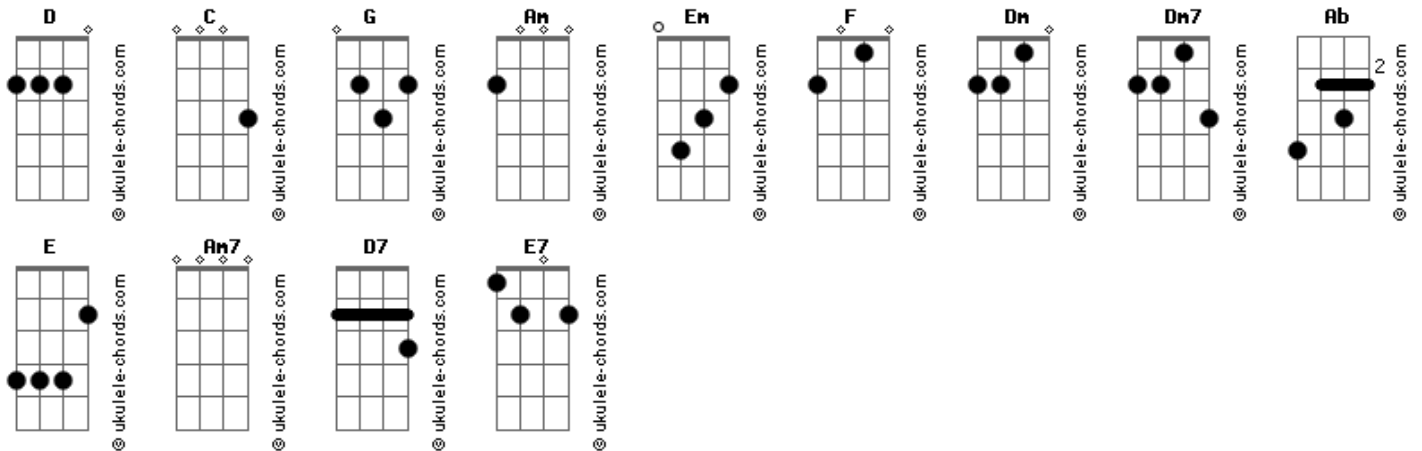

Shirley Carvalhaes - Resta Pouco Tempo

tom:
 D (forma dos acordes no tom de C)
 Capotraste na 2ª casa
 Intro: C G Am

Am Em Am Em F
 Verei Jesus como Ele é
 Sua voz suave me chamando
 Dm7 G F G Ab Am
 Que momento feliz
 Em Am Em F
 E voarei, com asas de água
 C Dm Dm7 C F G Ab C
 Subirei às alturas e lá viverei
 C Am Dm G E
 Resta pouco tempo, meu Jesus já vem
 Am Am7 F
 Os sinais do tempo ouço a sua voz no vento
 D7 G C
 Dizendo que Ele vem
 G Am Am7 F Dm G E
 Verei o seu rosto, e as marcas que Ele tem nas mãos
 Am Am7 F
 Cantarei bem alto, expressando a alegria
 G C G Am Dm G Am
 Que há no meu coração

Em Am Em F C

Acordes

Verei ali os meus irmãos que um dia partiram deste mundo
 Dm7 G F G Ab Am
 Pra celeste mansão
 Em Am Em F C Dm
 E cantarei num grande coral a melodia mais linda
 Dm7 G F G Ab C
 Que nunca se ouviu cantar
 G Am Am7 F Dm G E
 Resta pouco tempo, meu Jesus já vem
 Am Am7 F
 Os sinais do tempo ouço a sua voz no vento
 E7 G C
 Dizendo que Ele vem
 G Am Am7 F Dm G E7
 Verei o seu rosto, e as marcas que Ele tem nas mãos
 Am Am7 F
 Cantarei bem alto, expressando a alegria
 G C G Am
 Que há no meu coração
 (Dm G F G Ab C)
 G Am Am7 F Dm G E
 Resta pouco tempo, pouco tempo
 F Dm G E
 Meu Jesus já vem.. Já vem
 Am F G C
 Oh, oh, oh