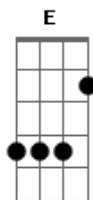

Shirley Carvalhaes - Resta Pouco Tempo

tom:
 D (forma dos acordes no tom de C)
 Capotraste na 2ª casa
 Intro: C G Am

Am Em Am Em F
 Verei Jesus como Ele é
 Sua voz suave me chamando
 Dm7 G F G Ab Am
 Que momento feliz
 Em Am Em F
 E voarei, com asas de água
 C Dm Dm7 C F G Ab C
 Subirei às alturas e lá viverei
 C Am Dm G E
 Resta pouco tempo, meu Jesus já vem
 Am Am7 F
 Os sinais do tempo ouço a sua voz no vento
 D7 G C
 Dizendo que Ele vem
 G Am Am7 F Dm G E
 Verei o seu rosto, e as marcas que Ele tem nas mãos
 Am Am7 F
 Cantarei bem alto, expressando a alegria
 G C G Am Dm G Am
 Que há no meu coração

© ukulele-chords.com

© ukulele-chords.com

© ukulele-chords.com

© ukulele-chords.com

© ukulele-chords.com

© ukulele-chords.com

© ukulele-chords.com

Verei ali os meus irmãos que um dia partiram deste mundo
 Dm7 G F G Ab Am
 Pra celeste mansão
 Em Am Em F C Dm
 E cantarei num grande coral a melodia mais linda
 Dm7 G F G Ab C
 Que nunca se ouviu cantar
 G Am Am7 F Dm G E
 Resta pouco tempo, meu Jesus já vem
 Am Am7 F
 Os sinais do tempo ouço a sua voz no vento
 E7 G C
 Dizendo que Ele vem
 G Am Am7 F Dm G E7
 Verei o seu rosto, e as marcas que Ele tem nas mãos
 Am Am7 F
 Cantarei bem alto, expressando a alegria
 G C G Am
 Que há no meu coração
 (Dm G F G Ab C)
 G Am Am7 F Dm G E
 Resta pouco tempo, pouco tempo
 F Dm G E
 Meu Jesus já vem.. Já vem
 Am F G C
 Oh, oh, oh