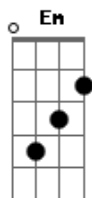

© ukulele-chords.com