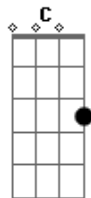

© ukulele-chords.com