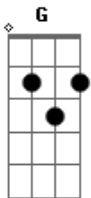

Shirley Carvalhaes - Recompensa da Alma

tom:

Intro: G Bm C B Em D

Estás cansada, tão abatida
A velhice para ti chegou
Tens rugas no teu rosto
Que marcam que o tempo passou
Trabalhaste na minha seara
Te chamei para este fim
És uma flor tão linda
Serás plantada no meu jardim
És uma flor tão linda
Serás plantada no meu jardim

Porque te abates, oh! minha alma
Não desespere, espere em Deus
Ele te ama, Ele te entende
Ele te leva para o céu
Ele te ama, Ele te entende

Ele te leva para o céu

Tua esperança está na glória
A vitória vem do teu Senhor
Tem no céu uma coroa
Preparada pelo Salvador
As rugas que marcam teu rosto
Breve chegarão ao fim
És uma flor tão linda
Serás plantada no meu jardim
És uma flor tão linda
Serás plantada no meu jardim
Porque te abates, oh! minha alma
Não desespere, espere em Deus
Ele te ama, Ele te entende
Ele te leva para o céu
Ele te ama, Ele te entende
Ele te leva para o céu

Acordes

© ukulele-chords.com