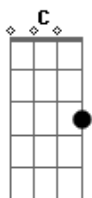

© ukulele-chords.com