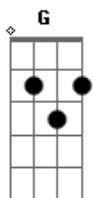

Shirley Carvalhaes - Recompensa da Alma

tom:

Intro: G Bm C B Em D

Estás cansada, tão abatida
A velhice para ti chegou
Tens rugas no teu rosto
Que marcam que o tempo passou
Trabalhaste na minha seara
Te chamei para este fim
És uma flor tão linda
Serás plantada no meu jardim
És uma flor tão linda
Serás plantada no meu jardim

Porque te abates, oh! minha alma
Não desespere, espere em Deus
Ele te ama, Ele te entende
Ele te leva para o céu
Ele te ama, Ele te entende

Ele te leva para o céu

Tua esperança está na glória
A vitória vem do teu Senhor
Tem no céu uma coroa
Preparada pelo Salvador
As rugas que marcam teu rosto
Breve chegarão ao fim
És uma flor tão linda
Serás plantada no meu jardim
És uma flor tão linda
Serás plantada no meu jardim
Porque te abates, oh! minha alma
Não desespere, espere em Deus
Ele te ama, Ele te entende
Ele te leva para o céu
Ele te ama, Ele te entende
Ele te leva para o céu

Acordes

© ukulele-chords.com