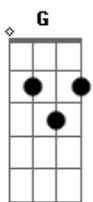

© ukulele-chords.com