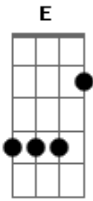

# Shirley Carvalhaes - Porto Seguro

Tom: C

Am E Am  
 Sozinho estaás a navegar  
 Am E Am  
 O mar da vida grande surpresa tem  
 Am E Am  
 O vento muda, tristeza traz  
 Am E Am  
 Lágrimas quente aos seus olhos vem

Dm Am  
 Pede socorro ninguém te ouve  
 E Am  
 No teu gemido quanta aflição  
 Dm Am  
 Pois o socorro vem lá do alto  
 E Am  
 Ouça agora a voz da salvação

(coro)

Am E Am

## Acordes

© ukulele-chords.com

© ukulele-chords.com

© ukulele-chords.com

© ukulele-chords.com

Jesus te ama vem vem, alma cansada vem vem  
 E Am  
 Jesus é o porto onde a alma pode ancorar  
 E Am  
 Ele acalma a maré..... te ajuda pra que tenhas nele fé...  
 E Am  
 E a tua vida se creres nele mudarás  
 E Am  
 Aceite ajuda que vem de Deus  
 E Am  
 Jesus é o socorro vindo dos céus  
 E Am  
 Se o aceitares no coração  
 E Am  
 O teu pedido não será em vão  
 Dm Am  
 A tempestade logo mudará  
 E Am  
 E o vento ao seu favor irá soprar  
 Dm Am  
 E as surpresas do mar da vida suportarás  
 E Am  
 Aceite o chamado e a salvação alcançarás