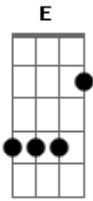

Shirley Carvalhaes - Porto Seguro

Tom: C

Am E Am
 Sozinho estaás a navegar
 Am E Am
 O mar da vida grande surpresa tem
 Am E Am
 O vento muda, tristeza traz
 Am E Am
 Lágrimas quente aos seus olhos vem

Dm Am
 Pede socorro ninguém te ouve
 E Am
 No teu gemido quanta aflição
 Dm Am
 Pois o socorro vem lá do alto
 E Am
 Ouça agora a voz da salvação

(coro)

Am E Am

Acordes

© ukulele-chords.com

© ukulele-chords.com

© ukulele-chords.com

© ukulele-chords.com

Jesus te ama vem vem, alma cansada vem vem
 E Am
 Jesus é o porto onde a alma pode ancorar
 E Am
 Ele acalma a maré..... te ajuda pra que tenhas nele fé...
 E Am
 E a tua vida se creres nele mudarás
 E Am
 Aceite ajuda que vem de Deus
 E Am
 Jesus é o socorro vindo dos céus
 E Am
 Se o aceitares no coração
 E Am
 O teu pedido não será em vão
 Dm Am
 A tempestade logo mudará
 E Am
 E o vento ao seu favor irá soprar
 Dm Am
 E as surpresas do mar da vida suportarás
 E Am
 Aceite o chamado e a salvação alcançarás