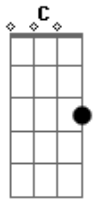

Shirley Carvalhaes - Porto Seguro

Tom: C

Am E Am
 Sozinho estaás a navegar
 Am E Am
 O mar da vida grande surpresa tem
 Am E Am
 O vento muda, tristeza traz
 Am E Am
 Lágrimas quente aos seus olhos vem

Dm Am
 Pede socorro ninguém te ouve
 E Am
 No teu gemido quanta aflição
 Dm Am
 Pois o socorro vem lá do alto
 E Am
 Ouça agora a voz da salvação

(coro)

Am E Am

Acordes

© ukulele-chords.com

© ukulele-chords.com

© ukulele-chords.com

© ukulele-chords.com

Jesus te ama vem vem, alma cansada vem vem
 E Am
 Jesus é o porto onde a alma pode ancorar
 E Am
 Ele acalma a maré..... te ajuda pra que tenhas nele fé...
 E Am
 E a tua vida se creres nele mudarás
 E Am
 Aceite ajuda que vem de Deus
 E Am
 Jesus é o socorro vindo dos céus
 E Am
 Se o aceitares no coração
 E Am
 O teu pedido não será em vão
 Dm Am
 A tempestade logo mudará
 E Am
 E o vento ao seu favor irá soprar
 Dm Am
 E as surpresas do mar da vida suportarás
 E Am
 Aceite o chamado e a salvação alcançarás