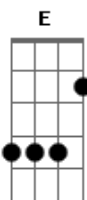

Shirley Carvalhaes - Porta de Amor

Tom: C
Intro: .: C

C Bm7- E Am7
Quando olho pra você tanta coisa posso ver
G F Dm7 F
Você já não é o mesmo pois te falta alegria
G C
De tempos atrás
Bm7-
Quando a gente se encontra
E Am7
Você fica reclamando
G F Dm7 F
Acha tudo absurdo e não abre o coração
G Gb F
Para entrar a paz

Refrão:

G C Em7 F
Conte pra Deus os seus problemas....as.....as
G C Em7 F
Conte pra Deus a sua dor.....or.....or
G C

Conte pra Deus a sua vida
Em7 F G C
Que Ele tem uma saída uma porta de Amor

C Bm7-
Eu também já fui ferido
E Am7
Trago as marcas do passado
G F
Mas a Cristo eu recorri
Dm7 F G C
Quando em minha agonia ele me ajudou
Bm7-
Faça agora como eu fiz
E Am7
Conte tudo para Cristo
G F
Pois você fazendo isto
Dm7 F G Gb F
Ele te da alegria e serás feliz

- Volta para o refrão faz o solo e finaliza com o refrão:

Solo: Am7 F Am7 F G F

Acordes

© ukulele-chords.com

© ukulele-chords.com

© ukulele-chords.com

© ukulele-chords.com

© ukulele-chords.com