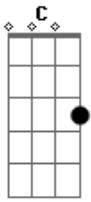

Shirley Carvalhaes - Por Mim Jesus Sofreu

Tom: C

C7 B Am
Por mim Jesus sofreu
F C
Por mim Jesus também chorou
F C
Por mim Jesus morreu na cruz
F G C
Jesus, O bom Senhor

C7 B Am
Jesus, O Filho Santo do Grande Deus
F C

Jesus que intercede pelos fiéis
F C
Jesus, o Seu amor é infinito
F G C
Jesus, O meigo Salvador
F G F G
Eu quero morar com Jesus lá no céu
F Gb C
E com ele eu vou reinar
C F G F G
Oh glória e aleluia ao meu Senhor eu quero dar
G F C
E para sempre eu vou descansar

Acordes

© ukulele-chords.com