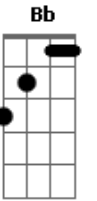

© ukulele-chords.com