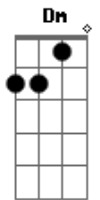

© ukulele-chords.com