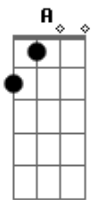

© ukulele-chords.com