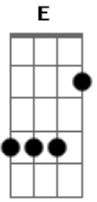

© ukulele-chords.com