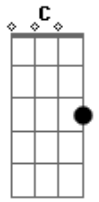

© ukulele-chords.com