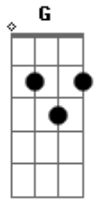

© ukulele-chords.com