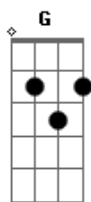

© ukulele-chords.com