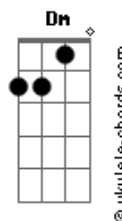

# Shirley Carvalhaes - Mar da Vida

tom:

Intro: <sup>G</sup> <sup>D</sup> <sup>Em</sup> <sup>Bm</sup>  
<sub>C G Am D</sub>

<sup>G</sup>  
Só Deus é quem vai te levantar  
<sup>D</sup> <sup>Dm</sup> <sup>G</sup>  
Te dar poder e forças pra caminhar  
<sup>C</sup> <sup>Am</sup>  
Ele abriu o caminho nas águas do Mar Vermelho  
<sup>D</sup>  
E mandou o povo de Israel atravessar

<sup>G</sup>  
Segue em frente, não pense em desanimar  
<sup>D</sup> <sup>Dm</sup> <sup>G</sup>  
Deus é contigo, pare agora de chorar  
<sup>C</sup>  
No imenso mar dessa vida  
<sup>Am</sup> <sup>D</sup>  
Deus vai na frente, e a vitória vai te dar  
( <sup>D</sup> <sup>Ebm</sup> )

<sup>Em</sup> <sup>Bm</sup>  
Deus abre porta onde não há saída  
<sup>C</sup> <sup>G</sup>  
Onde há morte chega e Ele dá a vida  
<sup>D</sup> <sup>Em</sup> <sup>Bm</sup>  
Oh irmão não tema as lutas  
<sup>C</sup> <sup>D</sup> <sup>C</sup> <sup>D</sup>  
Deus tem vitória pra sua vida

<sup>G</sup> <sup>D</sup> <sup>Em</sup>  
Se as lutas no caminho vem atrapalhar  
<sup>Bm</sup> <sup>C</sup>  
Se tem pedras e espinhos Jesus vai tirar  
<sup>G</sup> <sup>Am</sup>  
Então Deus vai te mostrar o outro lado da vida  
<sup>D</sup> <sup>Em</sup> <sup>Bm</sup> <sup>C</sup>  
Cristo é a saída  
<sup>D</sup> <sup>Em</sup>  
Cristo é a saída