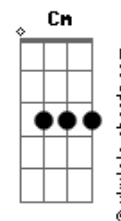

# Shirley Carvalhaes - Mar da Vida

tom:

Intro: <sup>G</sup> <sup>D</sup> <sup>Em</sup> <sup>Bm</sup>  
<sub>C G Am D</sub>

<sup>G</sup>  
Só Deus é quem vai te levantar  
<sup>D</sup> <sup>Dm</sup> <sup>G</sup>  
Te dar poder e forças pra caminhar  
<sup>C</sup> <sup>Am</sup>  
Ele abriu o caminho nas águas do Mar Vermelho  
<sup>D</sup>  
E mandou o povo de Israel atravessar

<sup>G</sup>  
Segue em frente, não pense em desanimar  
<sup>D</sup> <sup>Dm</sup> <sup>G</sup>  
Deus é contigo, pare agora de chorar  
<sup>C</sup>  
No imenso mar dessa vida  
<sup>Am</sup> <sup>D</sup>  
Deus vai na frente, e a vitória vai te dar  
( <sup>D</sup> <sup>Ebm</sup> )

<sup>Em</sup> <sup>Bm</sup>  
Deus abre porta onde não há saída  
<sup>C</sup> <sup>G</sup>  
Onde há morte chega e Ele dá a vida  
<sup>D</sup> <sup>Em</sup> <sup>Bm</sup>  
Oh irmão não tema as lutas  
<sup>C</sup> <sup>D</sup> <sup>C</sup> <sup>D</sup>  
Deus tem vitória pra sua vida

<sup>G</sup> <sup>D</sup> <sup>Em</sup>  
Se as lutas no caminho vem atrapalhar  
<sup>Bm</sup> <sup>C</sup>  
Se tem pedras e espinhos Jesus vai tirar  
<sup>G</sup> <sup>Am</sup>  
Então Deus vai te mostrar o outro lado da vida  
<sup>D</sup> <sup>Em</sup> <sup>Bm</sup> <sup>C</sup>  
Cristo é a saída  
<sup>D</sup> <sup>Em</sup>  
Cristo é a saída