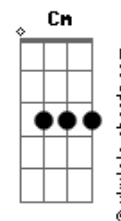

# Shirley Carvalhaes - Mar da Vida

tom:

Intro: <sup>G</sup> <sup>D</sup> <sup>Em</sup> <sup>Bm</sup>  
<sub>C G Am D</sub>

<sup>G</sup>  
 Só Deus é quem vai te levantar  
<sub>D</sub> Te dar poder e forças pra caminhar  
<sub>C</sub> Ele abriu o caminho nas águas do Mar Vermelho  
<sub>D</sub> E mandou o povo de Israel atravessar

<sup>G</sup>  
 Segue em frente, não pense em desanimar  
<sub>D</sub> Deus é contigo, pare agora de chorar  
<sub>C</sub> No imenso mar dessa vida  
<sub>Am</sub> Deus vai na frente, e a vitória vai te dar  
 ( <sub>D</sub> <sub>Ebm</sub> )

<sup>Em</sup> <sup>Bm</sup>  
 Deus abre porta onde não há saída  
<sub>C</sub> <sub>G</sub>  
 Onde há morte chega e Ele dá a vida  
<sub>D</sub> <sub>Em</sub> <sub>Bm</sub>  
 Oh irmão não tema as lutas  
<sub>C</sub> <sub>D</sub> <sub>C</sub> <sub>D</sub>  
 Deus tem vitória pra sua vida

<sup>G</sup> <sup>D</sup> <sup>Em</sup>  
 Se as lutas no caminho vem atrapalhar  
<sub>Bm</sub> <sub>C</sub>  
 Se tem pedras e espinhos Jesus vai tirar  
<sub>G</sub> <sub>Am</sub>  
 Então Deus vai te mostrar o outro lado da vida  
<sub>D</sub> <sub>Em</sub> <sub>Bm</sub> <sub>C</sub>  
 Cristo é a saída  
<sub>D</sub> <sub>Em</sub>  
 Cristo é a saída