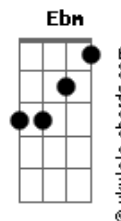

# Shirley Carvalhaes - Mar da Vida

tom:

Intro: <sup>G</sup> <sup>D</sup> <sup>Em</sup> <sup>Bm</sup>  
<sub>C G Am D</sub>

<sup>G</sup>  
Só Deus é quem vai te levantar  
<sup>D</sup> <sup>Dm</sup> <sup>G</sup>  
Te dar poder e forças pra caminhar  
<sup>C</sup> <sup>Am</sup>  
Ele abriu o caminho nas águas do Mar Vermelho  
<sup>D</sup>  
E mandou o povo de Israel atravessar

<sup>G</sup>  
Segue em frente, não pense em desanimar  
<sup>D</sup> <sup>Dm</sup> <sup>G</sup>  
Deus é contigo, pare agora de chorar  
<sup>C</sup>  
No imenso mar dessa vida  
<sup>Am</sup> <sup>D</sup>  
Deus vai na frente, e a vitória vai te dar  
( <sup>D</sup> <sup>Ebm</sup> )

<sup>Em</sup> <sup>Bm</sup>  
Deus abre porta onde não há saída  
<sup>C</sup> <sup>G</sup>  
Onde há morte chega e Ele dá a vida  
<sup>D</sup> <sup>Em</sup> <sup>Bm</sup>  
Oh irmão não tema as lutas  
<sup>C</sup> <sup>D</sup> <sup>C</sup> <sup>D</sup>  
Deus tem vitória pra sua vida

<sup>G</sup> <sup>D</sup> <sup>Em</sup>  
Se as lutas no caminho vem atrapalhar  
<sup>Bm</sup> <sup>C</sup>  
Se tem pedras e espinhos Jesus vai tirar  
<sup>G</sup> <sup>Am</sup>  
Então Deus vai te mostrar o outro lado da vida  
<sup>D</sup> <sup>Em</sup> <sup>Bm</sup> <sup>C</sup>  
Cristo é a saída  
<sup>D</sup> <sup>Em</sup>  
Cristo é a saída