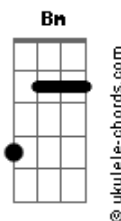

# Shirley Carvalhaes - Mar da Vida

tom:

Intro: <sup>G</sup> <sup>D</sup> <sup>Em</sup> <sup>Bm</sup>  
<sub>C G Am D</sub>

<sup>G</sup>  
 Só Deus é quem vai te levantar  
<sub>D</sub> Te dar poder e forças pra caminhar  
<sub>C</sub> Ele abriu o caminho nas águas do Mar Vermelho  
<sub>D</sub> E mandou o povo de Israel atravessar

<sup>G</sup>  
 Segue em frente, não pense em desanimar  
<sub>D</sub> Deus é contigo, pare agora de chorar  
<sub>C</sub> No imenso mar dessa vida  
<sub>Am</sub> Deus vai na frente, e a vitória vai te dar  
 ( <sub>D</sub> <sub>Ebm</sub> )

<sup>Em</sup> <sup>Bm</sup>  
 Deus abre porta onde não há saída  
<sub>C</sub> <sub>G</sub>  
 Onde há morte chega e Ele dá a vida  
<sub>D</sub> <sub>Em</sub> <sub>Bm</sub>  
 Oh irmão não tema as lutas  
<sub>C</sub> <sub>D</sub> <sub>C</sub> <sub>D</sub>  
 Deus tem vitória pra sua vida

<sup>G</sup> <sup>D</sup> <sup>Em</sup>  
 Se as lutas no caminho vem atrapalhar  
<sub>Bm</sub> <sub>C</sub>  
 Se tem pedras e espinhos Jesus vai tirar  
<sub>G</sub> <sub>Am</sub>  
 Então Deus vai te mostrar o outro lado da vida  
<sub>D</sub> <sub>Em</sub> <sub>Bm</sub> <sub>C</sub>  
 Cristo é a saída  
<sub>D</sub> <sub>Em</sub>  
 Cristo é a saída