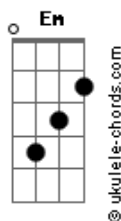

# Shirley Carvalhaes - Mar da Vida

tom:

Intro: <sup>G</sup> <sup>D</sup> <sup>Em</sup> <sup>Bm</sup>  
<sub>C G Am D</sub>

<sup>G</sup>  
Só Deus é quem vai te levantar  
<sup>D</sup> <sup>Dm</sup> <sup>G</sup>  
Te dar poder e forças pra caminhar  
<sup>C</sup> <sup>Am</sup>  
Ele abriu o caminho nas águas do Mar Vermelho  
<sup>D</sup>  
E mandou o povo de Israel atravessar

<sup>G</sup>  
Segue em frente, não pense em desanimar  
<sup>D</sup> <sup>Dm</sup> <sup>G</sup>  
Deus é contigo, pare agora de chorar  
<sup>C</sup>  
No imenso mar dessa vida  
<sup>Am</sup> <sup>D</sup>  
Deus vai na frente, e a vitória vai te dar  
( <sup>D</sup> <sup>Ebm</sup> )

<sup>Em</sup> <sup>Bm</sup>  
Deus abre porta onde não há saída  
<sup>C</sup> <sup>G</sup>  
Onde há morte chega e Ele dá a vida  
<sup>D</sup> <sup>Em</sup> <sup>Bm</sup>  
Oh irmão não tema as lutas  
<sup>C</sup> <sup>D</sup> <sup>C</sup> <sup>D</sup>  
Deus tem vitória pra sua vida

<sup>G</sup> <sup>D</sup> <sup>Em</sup>  
Se as lutas no caminho vem atrapalhar  
<sup>Bm</sup> <sup>C</sup>  
Se tem pedras e espinhos Jesus vai tirar  
<sup>G</sup> <sup>Am</sup>  
Então Deus vai te mostrar o outro lado da vida  
<sup>D</sup> <sup>Em</sup> <sup>Bm</sup> <sup>C</sup>  
Cristo é a saída  
<sup>D</sup> <sup>Em</sup>  
Cristo é a saída