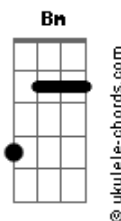

# Shirley Carvalhaes - Mar da Vida

tom:

Intro: <sup>G</sup> <sup>D</sup> <sup>Em</sup> <sup>Bm</sup>  
<sub>C G Am D</sub>

<sup>G</sup>  
Só Deus é quem vai te levantar  
<sup>D</sup> <sup>Dm</sup> <sup>G</sup>  
Te dar poder e forças pra caminhar  
<sup>C</sup> <sup>Am</sup>  
Ele abriu o caminho nas águas do Mar Vermelho  
<sup>D</sup>  
E mandou o povo de Israel atravessar

<sup>G</sup>  
Segue em frente, não pense em desanimar  
<sup>D</sup> <sup>Dm</sup> <sup>G</sup>  
Deus é contigo, pare agora de chorar  
<sup>C</sup>  
No imenso mar dessa vida  
<sup>Am</sup> <sup>D</sup>  
Deus vai na frente, e a vitória vai te dar  
( <sup>D</sup> <sup>Ebm</sup> )

<sup>Em</sup> <sup>Bm</sup>  
Deus abre porta onde não há saída  
<sup>C</sup> <sup>G</sup>  
Onde há morte chega e Ele dá a vida  
<sup>D</sup> <sup>Em</sup> <sup>Bm</sup>  
Oh irmão não tema as lutas  
<sup>C</sup> <sup>D</sup> <sup>C</sup> <sup>D</sup>  
Deus tem vitória pra sua vida

<sup>G</sup> <sup>D</sup> <sup>Em</sup>  
Se as lutas no caminho vem atrapalhar  
<sup>Bm</sup> <sup>C</sup>  
Se tem pedras e espinhos Jesus vai tirar  
<sup>G</sup> <sup>Am</sup>  
Então Deus vai te mostrar o outro lado da vida  
<sup>D</sup> <sup>Em</sup> <sup>Bm</sup> <sup>C</sup>  
Cristo é a saída  
<sup>D</sup> <sup>Em</sup>  
Cristo é a saída