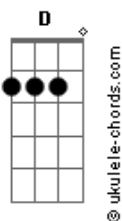

# Shirley Carvalhaes - Mar da Vida

tom:

Intro: <sup>G</sup> <sup>D</sup> <sup>Em</sup> <sup>Bm</sup>  
<sub>C G Am D</sub>

<sup>G</sup>  
 Só Deus é quem vai te levantar  
<sub>D</sub> Te dar poder e forças pra caminhar  
<sub>C</sub> Ele abriu o caminho nas águas do Mar Vermelho  
<sub>D</sub> E mandou o povo de Israel atravessar

<sup>G</sup>  
 Segue em frente, não pense em desanimar  
<sub>D</sub> Deus é contigo, pare agora de chorar  
<sub>C</sub> No imenso mar dessa vida  
<sub>Am</sub> Deus vai na frente, e a vitória vai te dar  
 ( <sub>D</sub> <sub>Ebm</sub> )

<sup>Em</sup> <sup>Bm</sup>  
 Deus abre porta onde não há saída  
<sub>C</sub> <sub>G</sub>  
 Onde há morte chega e Ele dá a vida  
<sub>D</sub> <sub>Em</sub> <sub>Bm</sub>  
 Oh irmão não tema as lutas  
<sub>C</sub> <sub>D</sub> <sub>C</sub> <sub>D</sub>  
 Deus tem vitória pra sua vida

<sup>G</sup> <sup>D</sup> <sup>Em</sup>  
 Se as lutas no caminho vem atrapalhar  
<sub>Bm</sub> <sub>C</sub>  
 Se tem pedras e espinhos Jesus vai tirar  
<sub>G</sub> <sub>Am</sub>  
 Então Deus vai te mostrar o outro lado da vida  
<sub>D</sub> <sub>Em</sub> <sub>Bm</sub> <sub>C</sub>  
 Cristo é a saída  
<sub>D</sub> <sub>Em</sub>  
 Cristo é a saída