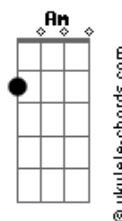

# Shirley Carvalhaes - Mar da Vida

tom:

Intro: <sup>G</sup> <sup>D</sup> <sup>Em</sup> <sup>Bm</sup>  
<sub>C G Am D</sub>

<sup>G</sup>  
 Só Deus é quem vai te levantar  
<sub>D</sub> Te dar poder e forças pra caminhar  
<sub>C</sub> Ele abriu o caminho nas águas do Mar Vermelho  
<sub>D</sub> E mandou o povo de Israel atravessar

<sup>G</sup>  
 Segue em frente, não pense em desanimar  
<sub>D</sub> Deus é contigo, pare agora de chorar  
<sub>C</sub> No imenso mar dessa vida  
<sub>Am</sub> Deus vai na frente, e a vitória vai te dar  
 ( <sub>D</sub> <sub>Ebm</sub> )

<sup>Em</sup> <sup>Bm</sup>  
 Deus abre porta onde não há saída  
<sub>C</sub> <sub>G</sub>  
 Onde há morte chega e Ele dá a vida  
<sub>D</sub> <sub>Em</sub> <sub>Bm</sub>  
 Oh irmão não tema as lutas  
<sub>C</sub> <sub>D</sub> <sub>C</sub> <sub>D</sub>  
 Deus tem vitória pra sua vida