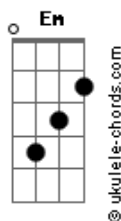

# Shirley Carvalhaes - Mar da Vida

tom:

Intro: <sup>G</sup> <sup>D</sup> <sup>Em</sup> <sup>Bm</sup>  
<sub>C G Am D</sub>

<sup>G</sup>  
 Só Deus é quem vai te levantar  
<sub>D</sub> Te dar poder e forças pra caminhar  
<sub>C</sub> Ele abriu o caminho nas águas do Mar Vermelho  
<sub>D</sub> E mandou o povo de Israel atravessar

<sup>G</sup>  
 Segue em frente, não pense em desanimar  
<sub>D</sub> Deus é contigo, pare agora de chorar  
<sub>C</sub> No imenso mar dessa vida  
<sub>Am</sub> Deus vai na frente, e a vitória vai te dar  
 ( <sub>D</sub> <sub>Ebm</sub> )

<sup>Em</sup> <sup>Bm</sup>  
 Deus abre porta onde não há saída  
<sub>C</sub> <sub>G</sub>  
 Onde há morte chega e Ele dá a vida  
<sub>D</sub> <sub>Em</sub> <sub>Bm</sub>  
 Oh irmão não tema as lutas  
<sub>C</sub> <sub>D</sub> <sub>C</sub> <sub>D</sub>  
 Deus tem vitória pra sua vida

<sub>D</sub> <sub>Em</sub>  
 A vitória pra você está do lado de lá  
<sub>Bm</sub> <sub>C</sub>  
 Jesus Cristo com seus anjos vai te ajudar  
<sub>G</sub> <sub>Am</sub>  
 Pra você atravessar o grande mar da vida  
 ( <sub>D</sub> <sub>Em</sub> <sub>G</sub> )