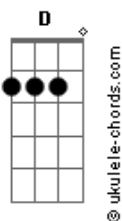

# Shirley Carvalhaes - Mar da Vida

tom:

Intro: <sup>G</sup> <sup>D</sup> <sup>Em</sup> <sup>Bm</sup>  
<sub>C G Am D</sub>

<sup>G</sup>  
Só Deus é quem vai te levantar  
<sup>D</sup> <sup>Dm</sup> <sup>G</sup>  
Te dar poder e forças pra caminhar  
<sup>C</sup> <sup>Am</sup>  
Ele abriu o caminho nas águas do Mar Vermelho  
<sup>D</sup>  
E mandou o povo de Israel atravessar

<sup>G</sup>  
Segue em frente, não pense em desanimar  
<sup>D</sup> <sup>Dm</sup> <sup>G</sup>  
Deus é contigo, pare agora de chorar  
<sup>C</sup>  
No imenso mar dessa vida  
<sup>Am</sup> <sup>D</sup>  
Deus vai na frente, e a vitória vai te dar  
( <sup>D</sup> <sup>Ebm</sup> )

<sup>Em</sup> <sup>Bm</sup>  
Deus abre porta onde não há saída  
<sup>C</sup> <sup>G</sup>  
Onde há morte chega e Ele dá a vida  
<sup>D</sup> <sup>Em</sup> <sup>Bm</sup>  
Oh irmão não tema as lutas  
<sup>C</sup> <sup>D</sup> <sup>C</sup> <sup>D</sup>  
Deus tem vitória pra sua vida

<sup>G</sup> <sup>D</sup> <sup>Em</sup>  
Se as lutas no caminho vem atrapalhar  
<sup>Bm</sup> <sup>C</sup>  
Se tem pedras e espinhos Jesus vai tirar  
<sup>G</sup> <sup>Am</sup>  
Então Deus vai te mostrar o outro lado da vida  
<sup>D</sup> <sup>Em</sup> <sup>Bm</sup> <sup>C</sup>  
Cristo é a saída  
<sup>D</sup> <sup>Em</sup>  
Cristo é a saída