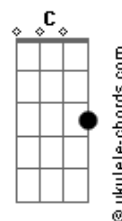

# Shirley Carvalhaes - Mar da Vida

tom:

Intro: <sup>G</sup> <sup>D</sup> <sup>Em</sup> <sup>Bm</sup>  
<sub>C G Am D</sub>

<sup>G</sup>  
Só Deus é quem vai te levantar  
<sup>D</sup> <sup>Dm</sup> <sup>G</sup>  
Te dar poder e forças pra caminhar  
<sup>C</sup> <sup>Am</sup>  
Ele abriu o caminho nas águas do Mar Vermelho  
<sup>D</sup>  
E mandou o povo de Israel atravessar

<sup>G</sup>  
Segue em frente, não pense em desanimar  
<sup>D</sup> <sup>Dm</sup> <sup>G</sup>  
Deus é contigo, pare agora de chorar  
<sup>C</sup>  
No imenso mar dessa vida  
<sup>Am</sup> <sup>D</sup>  
Deus vai na frente, e a vitória vai te dar  
( <sup>D</sup> <sup>Ebm</sup> )

<sup>Em</sup> <sup>Bm</sup>  
Deus abre porta onde não há saída  
<sup>C</sup> <sup>G</sup>  
Onde há morte chega e Ele dá a vida  
<sup>D</sup> <sup>Em</sup> <sup>Bm</sup>  
Oh irmão não tema as lutas  
<sup>C</sup> <sup>D</sup> <sup>C</sup> <sup>D</sup>  
Deus tem vitória pra sua vida

<sup>G</sup> <sup>D</sup> <sup>Em</sup>  
Se as lutas no caminho vem atrapalhar  
<sup>Bm</sup> <sup>C</sup>  
Se tem pedras e espinhos Jesus vai tirar  
<sup>G</sup> <sup>Am</sup>  
Então Deus vai te mostrar o outro lado da vida  
<sup>D</sup> <sup>Em</sup> <sup>Bm</sup> <sup>C</sup>  
Cristo é a saída  
<sup>D</sup> <sup>Em</sup>  
Cristo é a saída