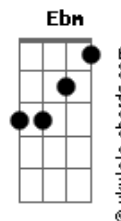

# Shirley Carvalhaes - Mar da Vida

tom:

Intro: <sup>G</sup> <sup>D</sup> <sup>Em</sup> <sup>Bm</sup>  
<sub>C G Am D</sub>

<sup>G</sup>  
 Só Deus é quem vai te levantar  
<sub>D</sub> Te dar poder e forças pra caminhar  
<sub>C</sub> Ele abriu o caminho nas águas do Mar Vermelho  
<sub>D</sub> E mandou o povo de Israel atravessar

<sup>G</sup>  
 Segue em frente, não pense em desanimar  
<sub>D</sub> Deus é contigo, pare agora de chorar  
<sub>C</sub> No imenso mar dessa vida  
<sub>Am</sub> Deus vai na frente, e a vitória vai te dar  
 ( <sub>D</sub> <sub>Ebm</sub> )

<sup>Em</sup> <sup>Bm</sup>  
 Deus abre porta onde não há saída  
<sub>C</sub> <sub>G</sub>  
 Onde há morte chega e Ele dá a vida  
<sub>D</sub> <sub>Em</sub> <sub>Bm</sub>  
 Oh irmão não tema as lutas  
<sub>C</sub> <sub>D</sub> <sub>C</sub> <sub>D</sub>  
 Deus tem vitória pra sua vida

<sup>G</sup> <sup>D</sup> <sup>Em</sup>  
 Se as lutas no caminho vem atrapalhar  
<sub>Bm</sub> <sub>C</sub>  
 Se tem pedras e espinhos Jesus vai tirar  
<sub>G</sub> <sub>Am</sub>  
 Então Deus vai te mostrar o outro lado da vida  
<sub>D</sub> <sub>Em</sub> <sub>Bm</sub> <sub>C</sub>  
 Cristo é a saída  
<sub>D</sub> <sub>Em</sub>  
 Cristo é a saída