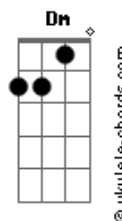

# Shirley Carvalhaes - Mar da Vida

tom:

Intro: <sup>G</sup> <sup>D</sup> <sup>Em</sup> <sup>Bm</sup>  
<sub>C G Am D</sub>

<sup>G</sup>  
 Só Deus é quem vai te levantar  
<sub>D</sub> Te dar poder e forças pra caminhar  
<sub>C</sub> Ele abriu o caminho nas águas do Mar Vermelho  
<sub>D</sub> E mandou o povo de Israel atravessar

<sup>G</sup>  
 Segue em frente, não pense em desanimar  
<sub>D</sub> Deus é contigo, pare agora de chorar  
<sub>C</sub> No imenso mar dessa vida  
<sub>Am</sub> Deus vai na frente, e a vitória vai te dar  
 ( <sub>D</sub> <sub>Ebm</sub> )

<sup>Em</sup> <sup>Bm</sup>  
 Deus abre porta onde não há saída  
<sub>C</sub> <sub>G</sub>  
 Onde há morte chega e Ele dá a vida  
<sub>D</sub> <sub>Em</sub> <sub>Bm</sub>  
 Oh irmão não tema as lutas  
<sub>C</sub> <sub>D</sub> <sub>C</sub> <sub>D</sub>  
 Deus tem vitória pra sua vida

<sub>D</sub> <sub>Em</sub>  
 A vitória pra você está do lado de lá  
<sub>Bm</sub> <sub>C</sub>  
 Jesus Cristo com seus anjos vai te ajudar  
<sub>G</sub> <sub>Am</sub>  
 Pra você atravessar o grande mar da vida  
 ( <sub>D</sub> <sub>Em</sub> <sub>G</sub> )