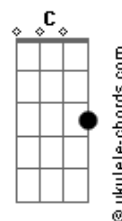

# Shirley Carvalhaes - Mar da Vida

tom:

Intro: <sup>G</sup> <sup>D</sup> <sup>Em</sup> <sup>Bm</sup>  
<sub>C G Am D</sub>

<sup>G</sup>  
 Só Deus é quem vai te levantar  
<sub>D</sub> Te dar poder e forças pra caminhar  
<sub>C</sub> Ele abriu o caminho nas águas do Mar Vermelho  
<sub>D</sub> E mandou o povo de Israel atravessar

<sup>G</sup>  
 Segue em frente, não pense em desanimar  
<sub>D</sub> Deus é contigo, pare agora de chorar  
<sub>C</sub> No imenso mar dessa vida  
<sub>Am</sub> Deus vai na frente, e a vitória vai te dar  
 ( <sub>D</sub> <sub>Ebm</sub> )

<sup>Em</sup> <sup>Bm</sup>  
 Deus abre porta onde não há saída  
<sub>C</sub> <sub>G</sub>  
 Onde há morte chega e Ele dá a vida  
<sub>D</sub> <sub>Em</sub> <sub>Bm</sub>  
 Oh irmão não tema as lutas  
<sub>C</sub> <sub>D</sub> <sub>C</sub> <sub>D</sub>  
 Deus tem vitória pra sua vida

<sup>G</sup> <sup>D</sup> <sup>Em</sup>  
 Se as lutas no caminho vem atrapalhar  
<sub>Bm</sub> <sub>C</sub>  
 Se tem pedras e espinhos Jesus vai tirar  
<sub>G</sub> <sub>Am</sub>  
 Então Deus vai te mostrar o outro lado da vida  
<sub>D</sub> <sub>Em</sub> <sub>Bm</sub> <sub>C</sub>  
 Cristo é a saída  
<sub>D</sub> <sub>Em</sub>  
 Cristo é a saída