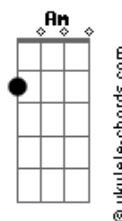

# Shirley Carvalhaes - Mar da Vida

tom:

Intro: <sup>G</sup> <sup>D</sup> <sup>Em</sup> <sup>Bm</sup>  
<sub>C G Am D</sub>

<sup>G</sup>  
Só Deus é quem vai te levantar  
<sup>D</sup> <sup>Dm</sup> <sup>G</sup>  
Te dar poder e forças pra caminhar  
<sup>C</sup> <sup>Am</sup>  
Ele abriu o caminho nas águas do Mar Vermelho  
<sup>D</sup>  
E mandou o povo de Israel atravessar

<sup>G</sup>  
Segue em frente, não pense em desanimar  
<sup>D</sup> <sup>Dm</sup> <sup>G</sup>  
Deus é contigo, pare agora de chorar  
<sup>C</sup>  
No imenso mar dessa vida  
<sup>Am</sup> <sup>D</sup>  
Deus vai na frente, e a vitória vai te dar  
( <sup>D</sup> <sup>Ebm</sup> )

<sup>Em</sup> <sup>Bm</sup>  
Deus abre porta onde não há saída  
<sup>C</sup> <sup>G</sup>  
Onde há morte chega e Ele dá a vida  
<sup>D</sup> <sup>Em</sup> <sup>Bm</sup>  
Oh irmão não tema as lutas  
<sup>C</sup> <sup>D</sup> <sup>C</sup> <sup>D</sup>  
Deus tem vitória pra sua vida

<sup>G</sup> <sup>D</sup> <sup>Em</sup>  
Se as lutas no caminho vem atrapalhar  
<sup>Bm</sup> <sup>C</sup>  
Se tem pedras e espinhos Jesus vai tirar  
<sup>G</sup> <sup>Am</sup>  
Então Deus vai te mostrar o outro lado da vida  
<sup>D</sup> <sup>Em</sup> <sup>Bm</sup> <sup>C</sup>  
Cristo é a saída  
<sup>D</sup> <sup>Em</sup>  
Cristo é a saída