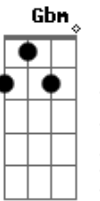

© ukulele-chords.com