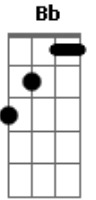

Shirley Carvalhaes - Há Uma Saída

Tom: **D**

Intro: (acordes): **Em G D A G D Bb A**

Solo de guitarra:

D
Bem distante eu te vi, parado a beira do caminho
A
Cabisbaixo e sem direção Se sentindo tão sozinho
G
(**G D**) **D7**
Coração batendo angustiado em seu peito Você vive maus momentos
G
(**G D**)
É todo dia a mesma coisa e você se cansou, de tanto sofrimento
A
D (**G D**) **D7**
Mas eu declaro que chegou a hora e Deus vai tirar, você deste vento
G
Se a fúria do inimigo contra ti se levantar
D
Ele ordena anjos poderosos para te guardar
A
Em D G **A**
D
Foi ungido. foi remido e separado pra vencer **E** reinar com Ele
A
Deus vai na frente garantindo a vitória para o filho seu
Bm

Refrão:
A **D** **G**
Elohin, El Shaday, Adonai, Adore o nome **DELE**
D
Ele é Deus verdadeiro
A **D**
Ele te amou primeiro, te levanta deste chão
A **D** **G**
Elohin, el Shaday, Adonai, adore o nome **DELE**
D **A**
Faz a morte virar vida, pra tudo tem uma saída
G **A** **D**
Faz de ti um campeão

Final:
G D Em **D**
Faz de ti um campeão

Acordes

© ukulele-chords.com

© ukulele-chords.com

© ukulele-chords.com

© ukulele-chords.com

© ukulele-chords.com

© ukulele-chords.com