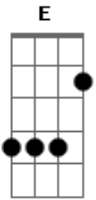

© ukulele-chords.com