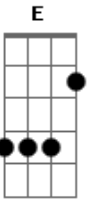

Shirley Carvalhaes - Há Uma Saída

Tom: **D**

Intro: (acordes): **Em G D A G D Bb A**

Solo de guitarra:

D
Bem distante eu te vi, parado a beira do caminho
A
Cabisbaixo e sem direção Se sentindo tão sozinho
G
(**G D**) **D7**
Coração batendo angustiado em seu peito Você vive maus momentos
G
(**G D**)
É todo dia a mesma coisa e você se cansou, de tanto sofrimento
A
D (**G D**) **D7**
Mas eu declaro que chegou a hora e Deus vai tirar, você deste vento
G
Se a fúria do inimigo contra ti se levantar
D
Ele ordena anjos poderosos para te guardar
A
Em D G **A**
D
Foi ungido. foi remido e separado pra vencer **E** reinar com Ele
A
Deus vai na frente garantindo a vitória para o filho seu
Bm

Refrão:
A **D** **G**
Elohin, El Shaday, Adonai, Adore o nome DELE
D
Ele é Deus verdadeiro
A **D**
Ele te amou primeiro, te levanta deste chão
A **D** **G**
Elohin, el Shaday, Adonai, adore o nome DELE
D **A**
Faz a morte virar vida, pra tudo tem uma saída
G **A** **D**
Faz de ti um campeão

Final:
G D Em **D**
Faz de ti um campeão

Acordes

© ukulele-chords.com

© ukulele-chords.com

© ukulele-chords.com

© ukulele-chords.com

© ukulele-chords.com

© ukulele-chords.com