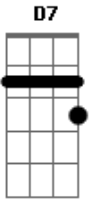

Shirley Carvalhaes - Há Uma Saída

Tom: **D**

Intro: (acordes): **Em G D A G D Bb A**

Solo de guitarra:

D
Bem distante eu te vi, parado a beira do caminho
A
Cabisbaixo e sem direção Se sentindo tão sozinho
G
(**G D**) **D7**
Coração batendo angustiado em seu peito Você vive maus momentos
G
(**G D**)
É todo dia a mesma coisa e você se cansou, de tanto sofrimento
A
D (**G D**) **D7**
Mas eu declaro que chegou a hora e Deus vai tirar, você deste vento
G
Se a fúria do inimigo contra ti se levantar
D
Ele ordena anjos poderosos para te guardar
A
Em D G **A**
D
Foi ungido. foi remido e separado pra vencer **E** reinar com Ele
A
Deus vai na frente garantindo a vitória para o filho seu
Bm

Refrão:
A **D** **G**
Elohin, El Shaday, Adonai, Adore o nome **DELE**
D
Ele é Deus verdadeiro
A **D**
Ele te amou primeiro, te levanta deste chão
A **D** **G**
Elohin, el Shaday, Adonai, adore o nome **DELE**
D **A**
Faz a morte virar vida, pra tudo tem uma saída
G **A** **D**
Faz de ti um campeão

Final:
G D Em **D**
Faz de ti um campeão

Acordes

© ukulele-chords.com

© ukulele-chords.com

© ukulele-chords.com

© ukulele-chords.com

© ukulele-chords.com

© ukulele-chords.com