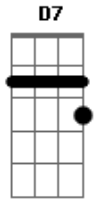

© ukulele-chords.com