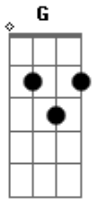

Shirley Carvalhaes - Há Uma Saída

Tom: **D**

Intro: (acordes): **Em G D A G D Bb A**

Solo de guitarra:

D
Bem distante eu te vi, parado a beira do caminho
A
Cabisbaixo e sem direção Se sentindo tão sozinho
G
(**G D**) **D7**
Coração batendo angustiado em seu peito Você vive maus momentos
G
(**G D**)
É todo dia a mesma coisa e você se cansou, de tanto sofrimento
A
D (**G D**) **D7**
Mas eu declaro que chegou a hora e Deus vai tirar, você deste vento
G
Se a fúria do inimigo contra ti se levantar
D
Ele ordena anjos poderosos para te guardar
A
Em D G **A**
D
Foi ungido. foi remido e separado pra vencer **E** reinar com Ele
A
Deus vai na frente garantindo a vitória para o filho seu
Bm

Refrão:
A **D** **G**
Elohin, El Shaday, Adonai, Adore o nome **DELE**
D
Ele é Deus verdadeiro
A **D**
Ele te amou primeiro, te levanta deste chão
A **D** **G**
Elohin, el Shaday, Adonai, adore o nome **DELE**
D **A**
Faz a morte virar vida, pra tudo tem uma saída
G **A** **D**
Faz de ti um campeão

Final:
G D Em **D**
Faz de ti um campeão

Acordes

© ukulele-chords.com

© ukulele-chords.com

© ukulele-chords.com

© ukulele-chords.com

© ukulele-chords.com

© ukulele-chords.com