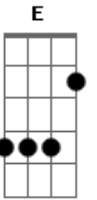

Shirley Carvalhaes - Há Uma Saída

Tom: **D**

Intro: (acordes): **Em G D A G D Bb A**

Solo de guitarra:

D
Bem distante eu te vi, parado a beira do caminho
A
Cabisbaixo e sem direção Se sentindo tão sozinho
G
(**G D**) **D7**
Coração batendo angustiado em seu peito Você vive maus momentos
G
(**G D**)
É todo dia a mesma coisa e você se cansou, de tanto sofrimento
A
D (**G D**) **D7**
Mas eu declaro que chegou a hora e Deus vai tirar, você deste vento
G
Se a fúria do inimigo contra ti se levantar
D
Ele ordena anjos poderosos para te guardar
A
Em D G **A**
D
Foi ungido. foi remido e separado pra vencer **E** reinar com Ele
A
Deus vai na frente garantindo a vitória para o filho seu
Bm

Refrão:
A **D** **G**
Elohin, El Shaday, Adonai, Adore o nome **DELE**
D
Ele é Deus verdadeiro
A **D**
Ele te amou primeiro, te levanta deste chão
A **D** **G**
Elohin, el Shaday, Adonai, adore o nome **DELE**
D **A**
Faz a morte virar vida, pra tudo tem uma saída
G **A** **D**
Faz de ti um campeão

Final:
G D Em **D**
Faz de ti um campeão

Acordes

© ukulele-chords.com

© ukulele-chords.com

© ukulele-chords.com

© ukulele-chords.com

© ukulele-chords.com

© ukulele-chords.com