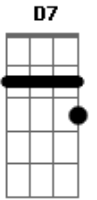

Shirley Carvalhaes - Há Uma Saída

Tom: **D**

Intro: (acordes): **Em G D A G D Bb A**

Solo de guitarra:

D
Bem distante eu te vi, parado a beira do caminho
A
Cabisbaixo e sem direção Se sentindo tão sozinho
G
(**G D**) **D7**
Coração batendo angustiado em seu peito Você vive maus momentos
G
(**G D**)
É todo dia a mesma coisa e você se cansou, de tanto sofrimento
A
D (**G D**) **D7**
Mas eu declaro que chegou a hora e Deus vai tirar, você deste vento
G
Se a fúria do inimigo contra ti se levantar
D
Ele ordena anjos poderosos para te guardar
A
Em D G **A**
D
Foi ungido. foi remido e separado pra vencer **E** reinar com Ele
A
Deus vai na frente garantindo a vitória para o filho seu
Bm

Refrão:
A **D** **G**
Elohin, El Shaday, Adonai, Adore o nome DELE
D
Ele é Deus verdadeiro
A **D**
Ele te amou primeiro, te levanta deste chão
A **D** **G**
Elohin, el Shaday, Adonai, adore o nome DELE
D **A**
Faz a morte virar vida, pra tudo tem uma saída
G **A** **D**
Faz de ti um campeão

Final:
G D Em **D**
Faz de ti um campeão

Acordes

© ukulele-chords.com

© ukulele-chords.com

© ukulele-chords.com

© ukulele-chords.com

© ukulele-chords.com

© ukulele-chords.com