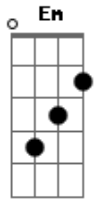

© ukulele-chords.com