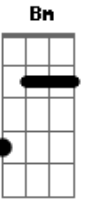

© ukulele-chords.com