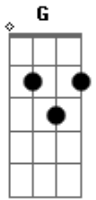

Shirley Carvalhaes - Há Uma Saída

Tom: **D**

Intro: (acordes): **Em G D A G D Bb A**

Solo de guitarra:

D
Bem distante eu te vi, parado a beira do caminho
A
Cabisbaixo e sem direção Se sentindo tão sozinho
G
(**G D**) **D7**
Coração batendo angustiado em seu peito Você vive maus momentos
G
(**G D**)
É todo dia a mesma coisa e você se cansou, de tanto sofrimento
A
D (**G D**) **D7**
Mas eu declaro que chegou a hora e Deus vai tirar, você deste vento
G
Se a fúria do inimigo contra ti se levantar
D
Ele ordena anjos poderosos para te guardar
A
Em D G **A**
D
Foi ungido. foi remido e separado pra vencer **E** reinar com Ele
A
Deus vai na frente garantindo a vitória para o filho seu
Bm

Refrão:
A **D** **G**
Elohin, El Shaday, Adonai, Adore o nome DELE
D
Ele é Deus verdadeiro
A **D**
Ele te amou primeiro, te levanta deste chão
A **D** **G**
Elohin, el Shaday, Adonai, adore o nome DELE
D **A**
Faz a morte virar vida, pra tudo tem uma saída
G **A** **D**
Faz de ti um campeão

Final:
G D Em **D**
Faz de ti um campeão

Acordes

© ukulele-chords.com

© ukulele-chords.com

© ukulele-chords.com

© ukulele-chords.com

© ukulele-chords.com

© ukulele-chords.com