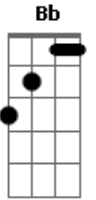

Shirley Carvalhaes - Há Uma Saída

Tom: **D**

Intro: (acordes): **Em G D A G D Bb A**

Solo de guitarra:

D
Bem distante eu te vi, parado a beira do caminho
A
Cabisbaixo e sem direção Se sentindo tão sozinho
G
(**G D**) **D7**
Coração batendo angustiado em seu peito Você vive maus momentos
G
(**G D**)
É todo dia a mesma coisa e você se cansou, de tanto sofrimento
A
D (**G D**) **D7**
Mas eu declaro que chegou a hora e Deus vai tirar, você deste vento
G
Se a fúria do inimigo contra ti se levantar
D
Ele ordena anjos poderosos para te guardar
A
Em D G **A**
D
Foi ungido. foi remido e separado pra vencer **E** reinar com Ele
A
Deus vai na frente garantindo a vitória para o filho seu
Bm

Refrão:
A **D** **G**
Elohin, El Shaday, Adonai, Adore o nome DELE
D
Ele é Deus verdadeiro
A **D**
Ele te amou primeiro, te levanta deste chão
A **D** **G**
Elohin, el Shaday, Adonai, adore o nome DELE
D **A**
Faz a morte virar vida, pra tudo tem uma saída
G **A** **D**
Faz de ti um campeão

Final:
G D Em **D**
Faz de ti um campeão

Acordes

© ukulele-chords.com

© ukulele-chords.com

© ukulele-chords.com

© ukulele-chords.com

© ukulele-chords.com

© ukulele-chords.com