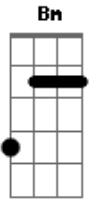

© ukulele-chords.com