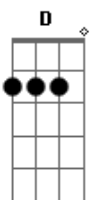

^D ^A
Ao cordeiro que venceu, Pra nos salvar

^D ^{Am} ^G
Está vestido de glória honra e podееееer

^D ^A ^D
E saiu vitorioso, Pra vencer

Acordes

© ukulele-chords.com

© ukulele-chords.com

© ukulele-chords.com