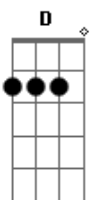

^D ^A
Ao cordeiro que venceu, Pra nos salvar

^D ^{Am} ^G
Está vestido de glória honra e poddeeeer

^D ^A ^D
E saiu vitorioso, Pra vencer

Acordes

© ukulele-chords.com

© ukulele-chords.com

© ukulele-chords.com