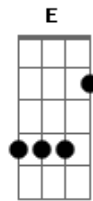

© ukulele-chords.com