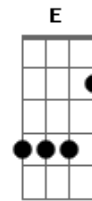

© ukulele-chords.com