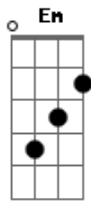

# Shirley Carvalhaes - Filho Pródigo

Tom: G

Em C  
 No canto da sala tão empoeirada  
 D G B7  
 A minha palavra  
 Em C  
 Olhei os teus lábios, buscando louvores  
 D G B7  
 Silêncio e mais nada, mais nada

Refrão:

Am D G  
 Um dia eu te vi de joelhos e pensei contigo  
 B7  
 Vai me chamar de pai, me pedir abrigo  
 Em E

Que nada

Am D G  
 Me chama de pai outra vez, eu te carrego no colo  
 B7  
 Seco tuas lágrimas, meu filho pródigo  
 Em  
 Volta pra casa

D G B7 C  
 Te quero assim mesmo, num único abraço  
 D G B7  
 Te perdôo e te trato  
 Em D  
 Oh! Como eu te entendo e por você  
 G B7  
 O que eu não faço, o que eu não faço