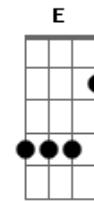

© ukulele-chords.com