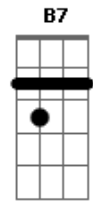

© ukulele-chords.com