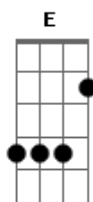

© ukulele-chords.com