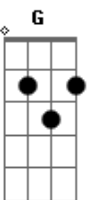

© ukulele-chords.com