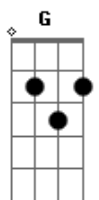

A E A A7
Não abandones meu amparo
D G D D7
Eu sou Deus que ti guardo
E E7 A E Gbm
Eu te amo, pois provei lá na cruz o meu amor
Bm7 E A E
E pra sempre serei teu Senhor

Refrão:
Db

Se entrares na batalha
Gbm
Eu contigo lutarei
D
Se pisares nos espinhos
E
Eu contigo pisarei
A Db
Não te deixo, óh meu filho
D Dm
Seja onde quer que andar
A E A A A
E ao teu lado para te guiar

A E A A7
Pelos terrores abatido
D G D D7
E pela seta ferido
E E7 A E Gbm
Eu tão meigo com carinho, lá do mundo te busquei
Bm7 E A E
E Te trouxe para Minha lei

(Refrão)

Acordes

© ukulele-chords.com

© ukulele-chords.com