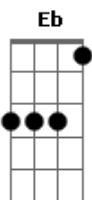

© ukulele-chords.com