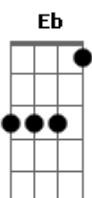

© ukulele-chords.com