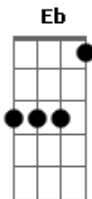

© ukulele-chords.com