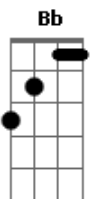

© ukulele-chords.com