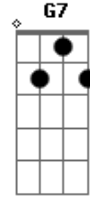

© ukulele-chords.com