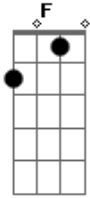

ukulele-chords.com