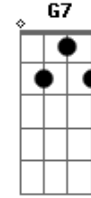

ukulele-chords.com