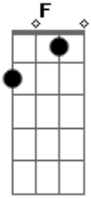

ukulele-chords.com

ukulele-chords.com