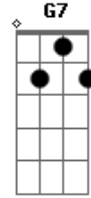

ukulele-chords.com

ukulele-chords.com