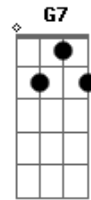

ukulele-chords.com