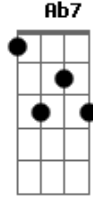

© ukulele-chords.com