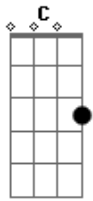

Shirley Carvalhaes - Ditosa Cidade

tom:

[Intro] C C Am Bb7

A7 D7 C
Ab7 G7

[Primeira Parte]

A ditosa Cidade deve ser linda
Se pudesse eu iria pra lá agora
Veria o Senhor frente a frente
Cantaria naquele imenso coral

[Refrão]

Veria anjos e querubins ali
Reunidos, cantando hosanas ao Rei
Breve este meu pensamento será realida_de
Pois pra lá vo_a_rei

[Segunda Parte]

Veria ainda todos os discípulos
Que andaram por aqui, pregando a Palavra
Imagino abraçar Paulo e Tiago
Ver João, Abraão, Isaque e Jacó

[Refrão]

Veria anjos e querubins ali
Reunidos, cantando hosanas ao Rei
Breve este meu pensamento será realida_de
Pois pra lá vo_a_rei
(C C Am Bb7 A7 D7)
(Ab7 G7)

[Terceira Parte]

Irmão se ficarmos em comunhão com Cristo
Naquela linda cidade nós iremos morar
Veremos o Senhor frente a frente
Cantaremos naquele imenso coral

[Refrão Final]

Veremos anjos e querubins ali
Reunidos, cantando hosanas ao Rei
Teremos somente prazer e muita alegri_a
Para sem_pre
Amém

[Final] C Am G C

Acordes

© ukulele-chords.com