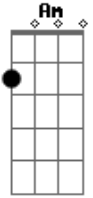

Shirley Carvalhaes - Ditosa Cidade

tom:

[Intro] C C Am Bb7

A7 D7 C
Ab7 G7

[Primeira Parte]

A ditosa Cidade deve ser linda
Se pudesse eu iria pra lá agora
Veria o Senhor frente a frente
Cantaria naquele imenso coral

[Refrão Final]

Veremos anjos e querubins ali
Reunidos, cantando hosanas ao Rei
Teremos somente prazer e muita alegri_a
Para sem_pre
Amém

[Final] C Am G C

Acordes

© ukulele-chords.com

© ukulele-chords.com

© ukulele-chords.com