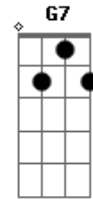

© ukulele-chords.com