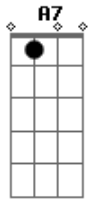

© ukulele-chords.com