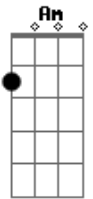

© ukulele-chords.com