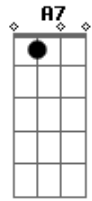

© ukulele-chords.com