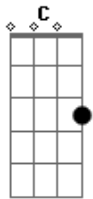

Shirley Carvalhaes - Ditosa Cidade

tom:

[Intro] C C Am Bb7

A7 D7 C
Ab7 G7

[Primeira Parte]

A ditosa Cidade deve ser linda
Se pudesse eu iria pra lá agora
Veria o Senhor frente a frente
Cantaria naquele imenso coral

[Refrão]

Veria anjos e querubins ali
Reunidos, cantando hosanas ao Rei
Breve este meu pensamento será realida_de
Pois pra lá vo_a_rei

[Segunda Parte]

Veria ainda todos os discípulos
Que andaram por aqui, pregando a Palavra
Imagino abraçar Paulo e Tiago
Ver João, Abraão, Isaque e Jacó

[Refrão]

Veria anjos e querubins ali
Reunidos, cantando hosanas ao Rei
Breve este meu pensamento será realida_de
Pois pra lá vo_a_rei
(C C Am Bb7 A7 D7)
(Ab7 G7)

[Terceira Parte]

Irmão se ficarmos em comunhão com Cristo
Naquela linda cidade nós iremos morar
Veremos o Senhor frente a frente
Cantaremos naquele imenso coral

[Refrão Final]

Veremos anjos e querubins ali
Reunidos, cantando hosanas ao Rei
Teremos somente prazer e muita alegri_a
Para sem_pre
Amém

[Final] C Am G C

Acordes

© ukulele-chords.com