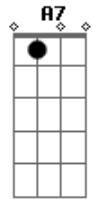

© ukulele-chords.com