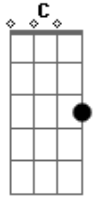

Shirley Carvalhaes - Ditosa Cidade

tom:

[Intro] C C Am Bb7

A7 D7 C
Ab7 G7

[Primeira Parte]

A ditosa Cidade deve ser linda
Se pudesse eu iria pra lá agora
Veria o Senhor frente a frente
Cantaria naquele imenso coral

[Refrão]

Veria anjos e querubins ali
Reunidos, cantando hosanas ao Rei
Breve este meu pensamento será realida_de
Pois pra lá vo_a_rei

[Segunda Parte]

Veria ainda todos os discípulos
Que andaram por aqui, pregando a Palavra
Imagino abraçar Paulo e Tiago
Ver João, Abraão, Isaque e Jacó

[Refrão]

Veria anjos e querubins ali
Reunidos, cantando hosanas ao Rei
Breve este meu pensamento será realida_de
Pois pra lá vo_a_rei
(C C Am Bb7 A7 D7)
(Ab7 G7)

[Terceira Parte]

Irmão se ficarmos em comunhão com Cristo
Naquela linda cidade nós iremos morar
Veremos o Senhor frente a frente
Cantaremos naquele imenso coral

[Refrão Final]

Veremos anjos e querubins ali
Reunidos, cantando hosanas ao Rei
Teremos somente prazer e muita alegri_a
Para sem_pre
Amém

[Final] C Am G C

Acordes

© ukulele-chords.com