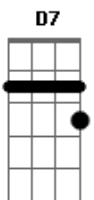

© ukulele-chords.com