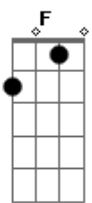

© ukulele-chords.com