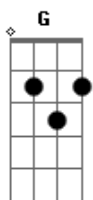

Shirley Carvalhaes - Ditosa Cidade

Tom: C
Intro: C C Em Bb7 A7 D7 G7 G7 C

C Am
A ditosa Cidade deve ser linda,
F G
Se eu pudesse eu iria pra lá agora.
C F
Verei ao Senhor frente a frente,
C G C
Cantaria naquele imenso coral.
G F C
Veria anjos e querubins ali
G F C (G C G)
Reunidos, cantando hosanas ao Rei
G F C
Breve este meu pensamento será realidade
G G C F
Pois pra lá voarei.
C Am
Veria ainda todos os discípulos
F G
Que andaram por aqui, pregando a Palavra

C F
Imagino abraçar Paulo e Tiago
C G C
Ver João, Abraão, Isaque e Jacó
C Am
Irmão se ficarmos em comunhão com Cristo,
F G
Naquela linda cidade nós iremos morar.
C F
Veremos o Senhor frente a frente,
C G C
Cantaremos naquele imenso coral.
G F C
Seremos anjos e querubins ali
G F C (G C G)
Reunidos, cantando hosanas ao Rei
G F C
Teremos somente prazer e muita alegria
G
Para sempre...
F C
Amém!

Acordes

© ukulele-chords.com