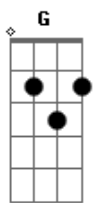

Shirley Carvalhaes - Ditosa Cidade

Tom: C
Intro: C C Em Bb7 A7 D7 G7 G7 C

C Am
A ditosa Cidade deve ser linda,
F G
Se eu pudesse eu iria pra lá agora.
C F
Verei ao Senhor frente a frente,
C G C
Cantaria naquele imenso coral.
G F C
Veria anjos e querubins ali
G F C (G C G)
Reunidos, cantando hosanas ao Rei
G F C
Breve este meu pensamento será realidade
G G C F
Pois pra lá voarei.
C Am
Veria ainda todos os discípulos
F G
Que andaram por aqui, pregando a Palavra

C F
Imagino abraçar Paulo e Tiago
C G C
Ver João, Abraão, Isaque e Jacó
C Am
Irmão se ficarmos em comunhão com Cristo,
F G
Naquela linda cidade nós iremos morar.
C F
Veremos o Senhor frente a frente,
C G C
Cantaremos naquele imenso coral.
G F C
Seremos anjos e querubins ali
G F C (G C G)
Reunidos, cantando hosanas ao Rei
G F C
Teremos somente prazer e muita alegria
G
Para sempre...
F C
Amém!

Acordes

© ukulele-chords.com