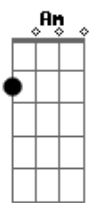

© ukulele-chords.com