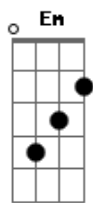

© ukulele-chords.com