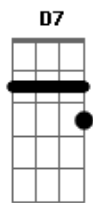

© ukulele-chords.com