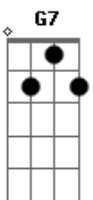

© ukulele-chords.com