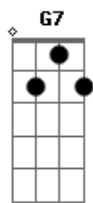

© ukulele-chords.com