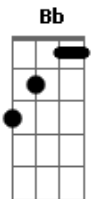

Shirley Carvalhaes - Deus

tom:

Intro: Am C Am D
F Dm E

Deus, com Seu amor profundo

Derrama neste mundo

O Seu real perdão

Tem tanta ansiedade

Desta felicidade

© ukulele-chords.com

© ukulele-chords.com

© ukulele-chords.com

© ukulele-chords.com

© ukulele-chords.com

Dm G C
Ah! mundo tão cruel
F Bm E
Olho para o céu, lembro-me
Am A
De Ti

Dm G C
Senhor, que tão grande dor!
F Dm E Am
Minh'alma anseia o Seu amor