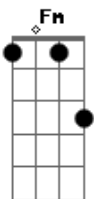

Shirley Carvalhaes - Deus

tom:

Intro: Am C Am D
F Dm E

Deus, com Seu amor profundo

Derrama neste mundo

O Seu real perdão

Tem tanta ansiedade

Desta felicidade

© ukulele-chords.com

© ukulele-chords.com

© ukulele-chords.com

© ukulele-chords.com

© ukulele-chords.com

Dm G C
Ah! mundo tão cruel
F Bm E
Olho para o céu, lembro-me
Am A
De Ti

Dm G C
Senhor, que tão grande dor!
F Dm E Am
Minh'alma anseia o Seu amor