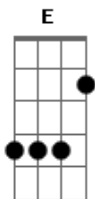

© ukulele-chords.com