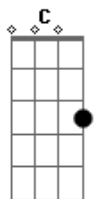

© ukulele-chords.com