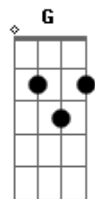

© ukulele-chords.com