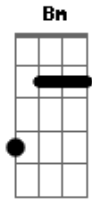

^C
Deus proverá

Não cai uma gota d'água

^G
Se Deus não deixar
^{Bm} ^{Em} ^D
Deus pode fazer fluir água da rocha
^{Am}
Deus faz do impossível, possível
^D ^G ^{G7}
Por que Ele é Maior
^C
Deus proverá

Não cai uma folha da árvore
^G
Se Deus não deixar
^{Bm} ^{Em} ^G ^D
Faz brotar a flor e faz crescer o fruto,
^{Am} ^D
Tudo isso existe porque
^G
Nosso Deus é Maior (bis)

^{Cm} ^{Bm} ^{Am} ^G ^D ^G

Acordes

© ukulele-chords.com

© ukulele-chords.com

© ukulele-chords.com

© ukulele-chords.com

© ukulele-chords.com

© ukulele-chords.com