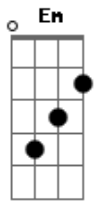

© ukulele-chords.com