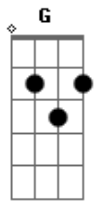

Shirley Carvalhaes - Deus

Tom: D

Intro: Bm D Bm A A

D A C G
Deus com Seu amor profundo derrama neste mundo o Seu real perdão.

Gm D Em A A
Tem tanta ansiedade desta felicidade, mas não tem salvação.
D A C G

Deus, aqui neste momento, lembro do sofrimento que padeceu na cruz,

Gm D Em A A
Quero te suplicar agora, aqui nesta hora, imploro a Sua Luz.

Refrão

Em A D G Em A D
Oh! mundo tão cruel, olhe para o Céu que lembro-me de Ti.

Em A D G Em A
Senhor, por que tão grande dor? Minh'alma anseia o Seu amor

Acordes

© ukulele-chords.com

© ukulele-chords.com

© ukulele-chords.com

© ukulele-chords.com

© ukulele-chords.com

© ukulele-chords.com