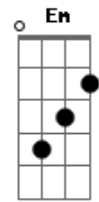

© ukulele-chords.com