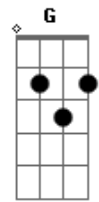

© ukulele-chords.com