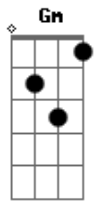

Shirley Carvalhaes - Deus

Tom: D

Intro: Bm D Bm A A

D A C G
Deus com Seu amor profundo derrama neste mundo o Seu real perdão.

Gm D Em A A
Tem tanta ansiedade desta felicidade, mas não tem salvação.
D A C G

Deus, aqui neste momento, lembro do sofrimento que padeceu na cruz,

Gm D Em A A
Quero te suplicar agora, aqui nesta hora, imploro a Sua Luz.

Refrão

Em A D G Em A D
Oh! mundo tão cruel, olhe para o Céu que lembro-me de Ti.

Em A D G Em A
Senhor, por que tão grande dor? Minh'alma anseia o Seu amor

Acordes

© ukulele-chords.com

© ukulele-chords.com

© ukulele-chords.com

© ukulele-chords.com

© ukulele-chords.com

© ukulele-chords.com