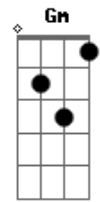

© ukulele-chords.com