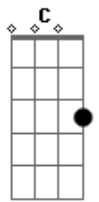

Shirley Carvalhaes - Deus

Tom: D

Intro: Bm D Bm A A

D A C G
Deus com Seu amor profundo derrama neste mundo o Seu real perdão.

Gm D Em A A
Tem tanta ansiedade desta felicidade, mas não tem salvação.
D A C G

Deus, aqui neste momento, lembro do sofrimento que padeceu na cruz,

Gm D Em A A
Quero te suplicar agora, aqui nesta hora, imploro a Sua Luz.

Refrão

Em A D G Em A D
Oh! mundo tão cruel, olhe para o Céu que lembro-me de Ti.

Em A D G Em A
Senhor, por que tão grande dor? Minh'alma anseia o Seu amor

Acordes

© ukulele-chords.com

© ukulele-chords.com

© ukulele-chords.com

© ukulele-chords.com

© ukulele-chords.com

© ukulele-chords.com