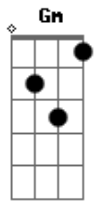

© ukulele-chords.com