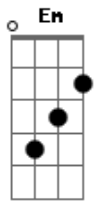

Shirley Carvalhaes - Deus

Tom: D

Intro: Bm D Bm A A

D A C G
Deus com Seu amor profundo derrama neste mundo o Seu real perdão.

Gm D Em A A
Tem tanta ansiedade desta felicidade, mas não tem salvação.
D A C G

Deus, aqui neste momento, lembro do sofrimento que padeceu na cruz,

Gm D Em A A
Quero te suplicar agora, aqui nesta hora, imploro a Sua Luz.

Refrão

Em A D G Em A D
Oh! mundo tão cruel, olhe para o Céu que lembro-me de Ti.

Em A D G Em A
Senhor, por que tão grande dor? Minh'alma anseia o Seu amor

Acordes

© ukulele-chords.com

© ukulele-chords.com

© ukulele-chords.com

© ukulele-chords.com

© ukulele-chords.com

© ukulele-chords.com