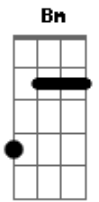

© ukulele-chords.com