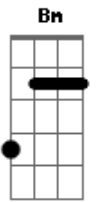

Shirley Carvalhaes - Deus

Tom: D

Intro: Bm D Bm A A

D A C G
Deus com Seu amor profundo derrama neste mundo o Seu real perdão.

Gm D Em A A
Tem tanta ansiedade desta felicidade, mas não tem salvação.
D A C G

Deus, aqui neste momento, lembro do sofrimento que padeceu na cruz,

Gm D Em A A
Quero te suplicar agora, aqui nesta hora, imploro a Sua Luz.

Refrão

Em A D G Em A D
Oh! mundo tão cruel, olhe para o Céu que lembro-me de Ti.

Em A D G Em A
Senhor, por que tão grande dor? Minh'alma anseia o Seu amor

Acordes

© ukulele-chords.com

© ukulele-chords.com

© ukulele-chords.com

© ukulele-chords.com

© ukulele-chords.com

© ukulele-chords.com