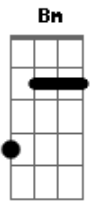

© ukulele-chords.com