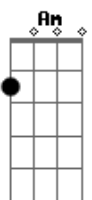

© ukulele-chords.com