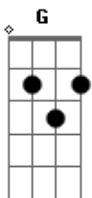

© ukulele-chords.com