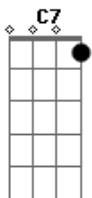

© ukulele-chords.com