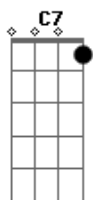

© ukulele-chords.com