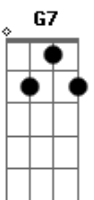

© ukulele-chords.com