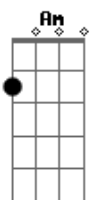

© ukulele-chords.com