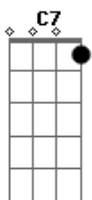

© ukulele-chords.com