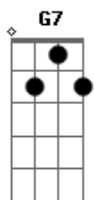

© ukulele-chords.com