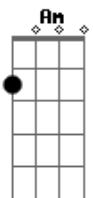

© ukulele-chords.com