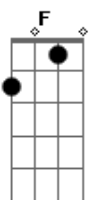

© ukulele-chords.com