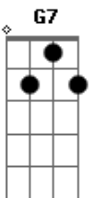

© ukulele-chords.com