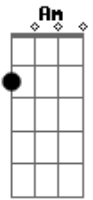

© ukulele-chords.com