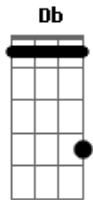

© ukulele-chords.com