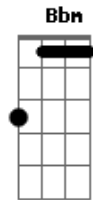

© ukulele-chords.com