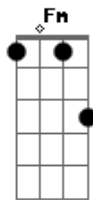

© ukulele-chords.com