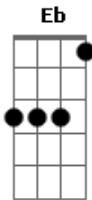

© ukulele-chords.com