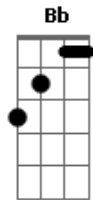

© ukulele-chords.com