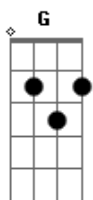

Shirley Carvalhaes - A Árvore da Cruz

Tom: G

G D G D
Eu queria saber do próprio lenhador que madeira ele usou para
fazer a cruz embora eu

G7 C D G C
D
Sinta que a arvore chorou quando caio ao chão e o machado
que a lavrou cegou-se de

G
Tanta emoção.

D G D
C
A cruz foi a mais pesada por fora só viram madeira mais por
dentro estavam os meus

G C D
G
Pecados, por fora só viram madeira mais por dentro estavam os

meus pecados.

G D G D
G
Eu queria saber o que o carrasco sentiu quando a jesus ferio
com quarenta açoites

G G7 C D G C
D
Deixando tantos vergões naquele que só fez o bem quem sabe o
carrasco sentiu a dor dos

G
Açoites também.

G D G D
G
Eu queria saber por que a terra tremeu o sol se recolheu e a
noite chegou se foi protesto

G7 C D G C D
D
Ao crime do autor da criação mostraram ter mais sentimentos
provaram ter mais coração.

Acordes

ukulele-chords.com