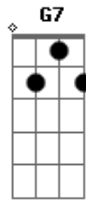

ukulele-chords.com