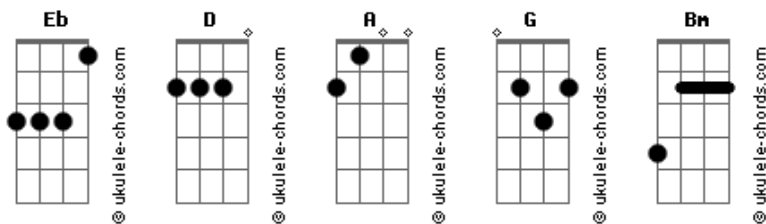

Shiny (Rap) - Cavaleiro Rei | Arthur Boyle (Fire Force)

tom:
 Eb (forma dos acordes no tom de D)
 Capostraste na 1ª casa
 Intro: D A G
 D A G

[Primeira Parte]

D
 Portador da Excalibur
 A G
 Uma criança da terceira geração
 O meu nome é Arthur
 D
 E vim pra tropa da 8 divisão
 A
 Hey, ainda lembro o que você me ensinou
 G
 Carregando sentimentos, me vendo em histórias
 Posso imaginar pra me fortificar
 Só os olhos fechar
 Bm A G
 Farei descansar qualquer infernal restante

Pois eu sei que eu sou o Cavaleiro Rei

[Refrão]

D
 Memórias
 Fortalecem
 A
 Me guiam
 G
 Pra combater o mal
 D
 Eu fecho meus olhos pra não ver a dor do mundo real
 E não me falte força
 A
 Excalibur, te empulharei
 G
 Se curvem seguidores
 Pois sou o Cavaleiro Rei

Acordes

D
 Você não vera olhos de desespero
 A
 Minha força libertada pela imaginação
 O desperta da Excalibur
 G
 O brilho do guerreiro
 Capaz de perfurar a pele dura de uma dragão
 A
 Pela minha família eu tenho determinação
 Me esperem na Terra
 A
 Pois seu filho irá lutar
 G
 Cavaleiro Celestial que todos vai salvar
 Bm A
 Até onde um humano pode chegar?
 G
 Eu não sei
 Mas sei que eu posso ir mais longe