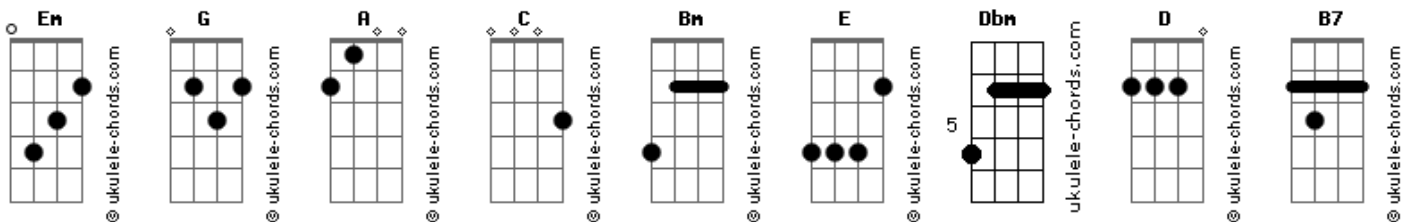

SHINee - Atlantis

tom:

Intro: Em G Em A G

[Primeira Parte]

Em Mijie geu yeongyeogeul
Chatge han sungan
Em Mucheotteon gangakdeureul
Kkaeweonaen deut an geugoseun
Em Jungnyeokboda ganghage tto aju gipsukage
Heeonaji motal kkeutkkaji
Kkeureodanggyeo nal

[Pré-Refrão]

C It?s like we?re underwater
C Jeomjeom gipeojeo ga
C Millyeoneun neol pume aneulkke
C Nae sumeul gajeoga

[Refrão]

My love goes deep deep deep
Gipeojin Your ocean jiteojin Emotion
My love goes deep deep
Bm Paran sogae nae onmomeul matgin chae
Neoreul hyanghae Yeah yeah yeah

[Segunda Parte]

Em Jom deo sumgyeo nwa eunmilhi da
Eodideun ga I?m coming for you
Em Padochineun mam beotijiman
Geochilsurok I?m falling for you
Em Ajjilhago adeukan Falling
I?ll dive into you (Woo yeah)

[Pré-Refrão]

C Nan geudaega jeogi binnaneun byeoriramyeo

Acordes

B7 Gogaereul deulgo isseotjiman
Geudae wichineun badassok
Neul yesang bakke Her
Geudaewa na I miss mideul su eopseodo
Naneun hyanghae Atlantis
We?re under the water
Ganeumhal su eomneun shimhaewaye Kiss
E Nareul hwipsseureo ga (Uh huh uh huh)

[Refrão]

My love goes deep deep deep
Gipeojin Your ocean jiteojin Emotion
My love goes deep deep
Bm Paran sogae nae onmomeul matgin chae
Neoreul hyanghae Yeah yeah yeah

[Ponte]

C Nun ape neol manna deudieo balgyeonhan
C Shiljaehalji mollatteon geu gamjeong
C We?re under the water nan ni ane jamgyeo
C Nae sumeul gajeoga

[Refrão]

My love goes deep deep deep
Gipeojin Your ocean jiteojin Emotion
My love goes deep deep
B7 Paran sogae nae onmomeul matgin chae
Neoreul hyanghae Yeah yeah yeah

E It?s like we are under water
E Like we?re under water
C It?s like we are under water
E Neoreul hyanghae Yeah yeah yeah

[Final] Em G Em A G