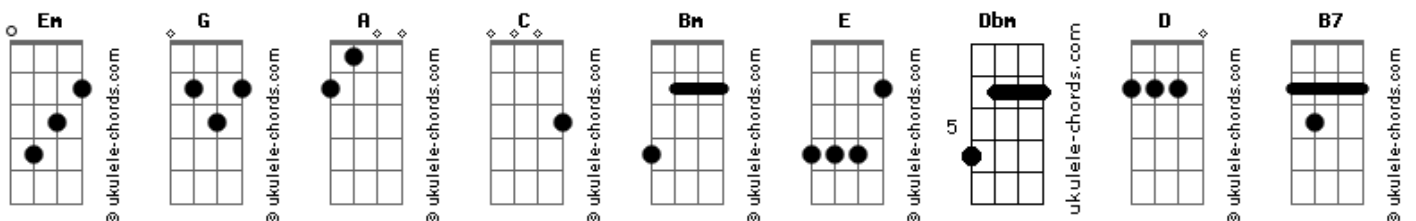

SHINee - Atlantis

tom:

Intro: Em G Em A G

[Primeira Parte]

Em Mijie geu yeongyeogeul
Chatge han sungan
Em Mucheotteon gangakdeureul
Kkaeweonaen deut an geugoseun
Em Jungnyeokboda ganghage tto aju gipsukage
Heeonaji motal kkeutkkaji
Kkeureodanggyeo nal

[Pré-Refrão]

C It?s like we?re underwater
C Jeomjeom gipeojeo ga
C Millyeoneun neol pume aneulkke
C Nae sumeul gajeoga

[Refrão]

My love goes deep deep deep
Gipeojin Your ocean jiteojin Emotion
My love goes deep deep
Bm Paran sogae nae onmomeul matgin chae
Neoreul hyanghae Yeah yeah yeah

[Segunda Parte]

Em Jom deo sumgyeo nwa eunmilhi da
Eodideun ga I?m coming for you
Em Padochineun mam beotijiman
Geochilsurok I?m falling for you
Em Ajjilhago adeukan Falling
I?ll dive into you (Woo yeah)

[Pré-Refrão]

C Nan geudaega jeogi binnaneun byeoriramyeo

Acordes

B7 Gogaereul deulgo isseotjiman
Geudae wichineun badassok
Neul yesang bakke Her
Geudaewa na I miss mideul su eopseodo
Naneun hyanghae Atlantis
We?re under the water
Ganeumhal su eomneun shimhaewaye Kiss
E Nareul hwipsseureo ga (Uh huh uh huh)

[Refrão]

My love goes deep deep deep
Gipeojin Your ocean jiteojin Emotion
My love goes deep deep
Bm Paran sogae nae onmomeul matgin chae
Neoreul hyanghae Yeah yeah yeah

[Ponte]

C Nun ape neol manna deudieo balgyeonhan
C Shiljaehalji mollatteon geu gamjeong
C We?re under the water nan ni ane jamgyeo
C Nae sumeul gajeoga

[Refrão]

My love goes deep deep deep
Gipeojin Your ocean jiteojin Emotion
My love goes deep deep
B7 Paran sogae nae onmomeul matgin chae
Neoreul hyanghae Yeah yeah yeah

E It?s like we are under water
E Like we?re under water
C It?s like we are under water
E Neoreul hyanghae Yeah yeah yeah

[Final] Em G Em A G