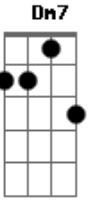

© ukulele-chords.com