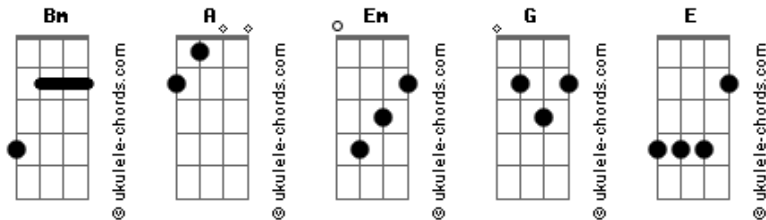

# Sheila Scharlau - Farra Falsa

tom:

Intro: **Bm** **A** **Em** **G**  
**Bm** **A** **Em** **G**

**Bm** **A**  
 Alô meu povo do insta sextou e é hoje que o bicho pega  
**Em**  
 Já pode ou ainda tá cedo  
**G**  
 Ih, ficou paia vou gravar de novo, pera  
**Bm** **A**  
 E aí galera do insta, cês tão bom ou não que eu tô bem de mais?  
**Em** **G**  
 Nossa tá pior que o outro cancela de novo  
**Bm**  
 Faz só boomerang do copo e vai!  
**A** **E**  
 Já dei a intenção que eu tô na farra  
**G** **Bm**  
 E que meu coração tá nem aí pra nada  
**A** **E**  
 Já dei a intenção que não tem mais volta  
**G**  
 Visualizou posso ir em bora!  
 [Refrão]

**Bm** **A** **Em** **G**  
 Agora que cê viu que eu tô bem já posso ficar mal... Mal  
**Bm** **A** **Em**  
 Já viu minha farra falsa posso voltar a ser antissocial  
**G**  
 E segue o choro normal!

## Acordes

**Bm** **A** **Em** **G**  
 Agora que cê viu que eu tô bem já posso ficar mal... Mal  
**Bm** **A** **Em**  
 Já viu minha farra falsa posso voltar a ser antissocial  
**G**  
 E segue o choro normal!

[Solo] **Bm** **A** **Em** **G**  
**Bm** **A** **Em** **G** **Em**

**A** **E**  
 Já dei a intenção que eu tô na farra  
**G** **Bm**  
 E que meu coração tá nem aí pra nada  
**A** **E**  
 Já dei a intenção que não tem mais volta  
**G**  
 Visualizou posso ir em bora!