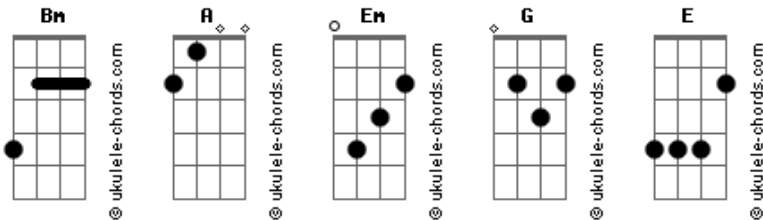

# Sheila Scharlau - Farra Falsa

tom:

Intro: **Bm** **A** **Em** **G**  
**Bm** **A** **Em** **G**

**Bm** **A**  
 Alô meu povo do insta sextou e é hoje que o bicho pega  
**Em**  
 Já pode ou ainda tá cedo  
**G**  
 Ih, ficou paia vou gravar de novo, pera  
**Bm** **A**  
 E aí galera do insta, cês tão bom ou não que eu tô bem de mais?  
**Em** **G**  
 Nossa tá pior que o outro cancela de novo  
**Bm**  
 Faz só boomerang do copo e vai!  
**A** **E**  
 Já dei a intenção que eu tô na farra  
**G** **Bm**  
 E que meu coração tá nem aí pra nada  
**A** **E**  
 Já dei a intenção que não tem mais volta  
**G**  
 Visualizou posso ir em bora!  
 [Refrão]

**Bm** **A** **Em** **G**  
 Agora que cê viu que eu tô bem já posso ficar mal... Mal  
**Bm** **A** **Em**  
 Já viu minha farra falsa posso voltar a ser antissocial  
**G**  
 E segue o choro normal!

## Acordes

**Bm** **A** **Em** **G**  
 Agora que cê viu que eu tô bem já posso ficar mal... Mal  
**Bm** **A** **Em**  
 Já viu minha farra falsa posso voltar a ser antissocial  
**G**  
 E segue o choro normal!

[Solo] **Bm** **A** **Em** **G**  
**Bm** **A** **Em** **G** **Em**

**A** **E**  
 Já dei a intenção que eu tô na farra  
**G** **Bm**  
 E que meu coração tá nem aí pra nada  
**A** **E**  
 Já dei a intenção que não tem mais volta  
**G**  
 Visualizou posso ir em bora!