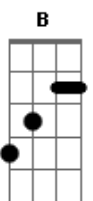

E então o Senhor me salvou A B
 E das trevas me libertou A B
 Dissipou os temores da terra Gbm B Dbm
 E ao meu lado Jesus está

Ó Senhor, Te agradeço, meu Deus D A B
 Porque digno é Teu Santo Nome D A B
 Meu Jesus, para sempre estarei D A B
 Ao teu lado e nos braços Teus

Ó Senhor, Te agradeço, meu Deus D E B
 Porque digno é Teu Santo Nome D E B
 Meu Jesus, para sempre estarei Gbm B Dbm Badd9
 Ao teu lado e nos braços Teus

Acordes

© ukulele-chords.com

© ukulele-chords.com