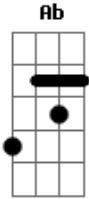

Shaman - Time will come

Tom: **D**

ps2: Ouça a musica q a introdução se repete 2 vezes, na segunda ela acaba no La.

Riff 1:

Gbm **Ab**
PM

Passagem 1:

Riff2 - Verso

Gbm **D** **D** (Ré diminuto)
PM

Passagem 2:

Ps: 2 guitarras, uma harmonizada, soh vou por uma.

Refrão:

Acordes

© ukulele-chords.com

© ukulele-chords.com

© ukulele-chords.com