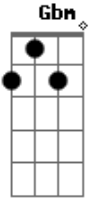

Shaman - Time will come

Tom: D

ps2: Ouça a musica q a introdução se repete 2 vezes, na segunda ela acaba no La.

Riff 1:
Gbm Ab
PM

Passagem 1:

Acordes

Riff2 - Verso

Gbm D D (Ré diminuto)
PM

Passagem 2:

Ps: 2 guitarras, uma harmonizada, soh vou por uma.

Refrão: