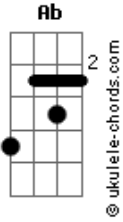

Shaman - Time will come

Tom: D

ps2: Ouça a musica q a introdução se repete 2 vezes, na segunda ela acaba no La.

Riff 1:
Gbm Ab
PM

Passagem 1:

Acordes

Riff2 - Verso

Gbm D D (Ré diminuto)
PM

Passagem 2:

Ps: 2 guitarras, uma harmonizada, soh vou por uma.

Refrão: