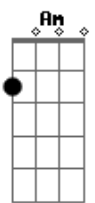

Shakira - Tu

tom:

Intro: Am F C G

C G Am F
Te regalo mi cintura
C G Am F
Y mis labios para cuando quieras besar
C G Am F
Te regalo mi locura
C G Am F
Y las pocas neuronas que quedan ya

Dm F
Mis zapatos desteñidos
C
El diario en el que escribo
Dm
Te doy hasta mis suspiros
F G
Pero no te vayas más

[Refrão]

C
Porque eres tú mi sol
Gm
La fe con que vivo
Dm
La potencia de mi voz
F G
Los pies con que camino
C
Eres tu amor
Gm
Mis ganas de vivir
Dm
El adiós que no sabré decir
F G
Porque nunca podré vivir
Am
Sin ti

(F C G Am F C G)

Acordes

© ukulele-chords.com