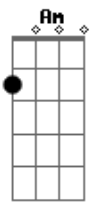

Shakira - Tu

tom:

Intro: Am F C G

C G Am F
Te regalo mi cintura
C G Am F
Y mis labios para cuando quieras besar
C G Am F
Te regalo mi locura
C G Am F
Y las pocas neuronas que quedan ya

Dm F
Mis zapatos desteñidos
C
El diario en el que escribo
Dm
Te doy hasta mis suspiros
F G
Pero no te vayas más

[Refrão]

C
Porque eres tú mi sol
Gm
La fe con que vivo
Dm
La potencia de mi voz
F G
Los pies con que camino
C
Eres tu amor
Gm
Mis ganas de vivir
Dm
El adiós que no sabré decir
F G
Porque nunca podré vivir
Am
Sin ti

(F C G Am F C G)

Acordes

© ukulele-chords.com