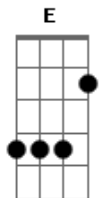

Shakira - Sombra de Ti

Tom: **E**

Usar Bracadeira no 1 traste

La
Voy a dejar
que mi guitarra diga todo lo que yo
no sé decir por mi
o quizás deba esperar
a que el insulto del reloj
acabe de planear mi fin
Duelen tanto las sonrisas
cuesta un mundo respirar
es que no tenerte aquí ya me hace mal
Me sigue rodeando
la sombra de ti
y siguen rodando por ahí
Todas las palabras que dijimos
y los besos que nos dimos

Re
como siempre
Mim Sim
hoy estoy
pensando en ti
Debes saber
que hay pedazos de tu boca sin querer
regados por aquí
y que tropiezo cada día sin pensar
con un viejo recuerdo más
y alguna nueva historia gris
si no puedo estar contigo
ya no puedo estar sin ti
cada vez se hace más duro ser feliz

(repetir A,B)

Punteo: 3/2 2/3 2/2 2/0 3/2 3/2
3/63/2 3/73/6
3/113/9 3/14
2/152/14 2/12
2/102/12 2/10
(repetir B)

Acordes

© ukulele-chords.com

© ukulele-chords.com

© ukulele-chords.com