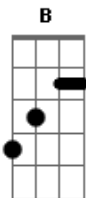

Shakira - Sombra de Ti

Tom: **E**

Usar Bracadeira no 1 traste

La
Voy a dejar
que mi guitarra diga todo lo que yo
no sé decir por mi
o quizás deba esperar
a que el insulto del reloj
acabe de planear mi fin
Duelen tanto las sonrisas
cuesta un mundo respirar
es que no tenerte aquí ya me hace mal
Me sigue rodeando
la sombra de ti
y siguen rodando por ahí
Todas las palabras que dijimos
y los besos que nos dimos

(repetir A,B)

Punteo: 3/2 2/3 2/2 2/0 3/2 3/2
3/63/2 3/73/6
3/113/9 3/14
2/152/14 2/12
2/102/12 2/10
(repetir B)

Acordes

© ukulele-chords.com

© ukulele-chords.com

© ukulele-chords.com