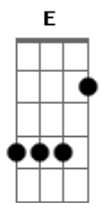

Acordes

© ukulele-chords.com