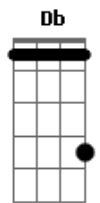

© ukulele-chords.com