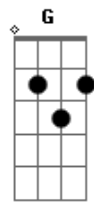

© ukulele-chords.com