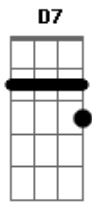

© ukulele-chords.com