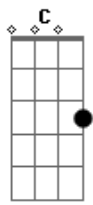

© ukulele-chords.com