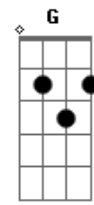

© ukulele-chords.com