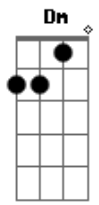

Acordes

© ukulele-chords.com