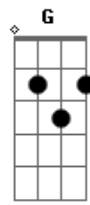

© ukulele-chords.com