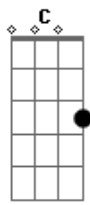

Acordes

© ukulele-chords.com

© ukulele-chords.com

© ukulele-chords.com

© ukulele-chords.com

© ukulele-chords.com

© ukulele-chords.com