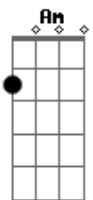

C Em
Sabes que me esta matando esta espera cruel
Bb Am Ab Bb
La resignación es un deseo sin piel, y
C Em
Cada día llora algo muy dentro de mi
Bb Am
No hay forma lógica de hacer mi vida sin ti

F Am
Y aunque me haga la invencible
C
Lo fatal lo imprescindible
Dm
Es que vuelvas a mi, vuelvas a mi, vuelve...
F Am
El dolor es sofocante

C
Y ahora todo lo importante
Dm
Es que vuelvas a mi, vuelvas a mi, vuelve...
F
No me tortures así

Acordes

© ukulele-chords.com

© ukulele-chords.com

© ukulele-chords.com

© ukulele-chords.com

© ukulele-chords.com