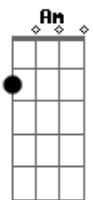

© ukulele-chords.com