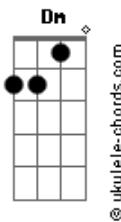

Shakira - Ciega, Sordomuda

Tom: C
Intro:

C F
Se me acaba el argumento
C
y la metodologia
F G C
cada vez que se aparece frente a mi tu anatomia
F
Porque este amor ya no entiende
C
de consejos, ni razones
F
se alimenta de pretextos
G C Dm
y le faltan pantalones
F C
este amor no me permite estar de pie
G Dm
porque ya hasta me ha quebrado los talones
F G
aunque me levante volvere a caer, si te acercas nada es util
para esta inutil

Coro:
F
bruta, ciega, sordomuda, torpe, traste, testaruda
C
es todo lo que he sido, por ti me he convertido
F
en una cosa que no hace otra cosa mas que amarte
C
pienso en ti dia y noche y no se como olvidarte
F C (requinto de la introduccion) F C

C F
cuantas veces he intentado
C
enterrarte en mi memoria
F G C
y aunque diga ya no mas es otra vez la misma historia
F
porque este amor siempre sabe
C
hacerme respirar profundo

Acordes

F G Dm
ya me trae por la izquierda y de pelea con el mundo
F C G
Dm
si pudiera exorcizarme de tu voz, si pudiera escaparme de tu nombre
F G
si pudiera arrancarme del corazon, y esconderme para no sentirme nuevamente

Coro:
F
bruta, ciega sordomuda, torpe, traste, testaruda
C
es todo lo que he sido, por ti me he convertido
F
en una cosa que no hace otra cosa mas que amarte
C
pienso en ti dia y noche, y no se como olvidarte
F C (requinto de la introduccion) F C

F
ojerosa, flaca, fea, desgreñada, torpe, tonta, lenta, necia, desquiciada
C
completamente descontrolada, tu te das cuenta y no me dices nada
F
ves que se me ha vuelto la cabeza un nido, donde solamente tu tienes asilo
C
y no me escuchas lo que te digo, mira bien lo que vas a hacer conmigo
F C F C

Coro:
F
bruta, ciega, sordomuda, torpe, traste, testaruda
C
es todo lo que he sido, por ti me he convertido
F
en una cosa que no hace otra cosa mas que amarte
C
pienso en ti dia y noche, y no se como olvidarte