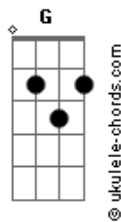

Shakira - Ciega, Sordomuda

Tom: C
Intro:

C F
Se me acaba el argumento
C
y la metodologia
F G C
cada vez que se aparece frente a mi tu anatomia
F
Porque este amor ya no entiende
C
de consejos, ni razones
F
se alimenta de pretextos
G C Dm
y le faltan pantalones
F C
este amor no me permite estar de pie
G Dm
porque ya hasta me ha quebrado los talones
F G
aunque me levante volvere a caer, si te acercas nada es util
para esta inutil

Coro:
F
bruta, ciega, sordomuda, torpe, traste, testaruda
C
es todo lo que he sido, por ti me he convertido
F
en una cosa que no hace otra cosa mas que amarte
C
pienso en ti dia y noche y no se como olvidarte
F C (requinto de la introduccion) F C

C F
cuantas veces he intentado
C
enterrarte en mi memoria
F G C
y aunque diga ya no mas es otra vez la misma historia
F
porque este amor siempre sabe
C
hacerme respirar profundo

Acordes

F G Dm
ya me trae por la izquierda y de pelea con el mundo
F C G
Dm
si pudiera exorcizarme de tu voz, si pudiera escaparme de tu nombre
F G
si pudiera arrancarme del corazon, y esconderme para no sentirme nuevamente

Coro:
F
bruta, ciega sordomuda, torpe, traste, testaruda
C
es todo lo que he sido, por ti me he convertido
F
en una cosa que no hace otra cosa mas que amarte
C
pienso en ti dia y noche, y no se como olvidarte
F C (requinto de la introduccion) F C

F
ojerosa, flaca, fea, desgreñada, torpe, tonta, lenta, necia, desquiciada
C
completamente descontrolada, tu te das cuenta y no me dices nada
F
ves que se me ha vuelto la cabeza un nido, donde solamente tu tienes asilo
C
y no me escuchas lo que te digo, mira bien lo que vas a hacer conmigo
F C F C

Coro:
F
bruta, ciega, sordomuda, torpe, traste, testaruda
C
es todo lo que he sido, por ti me he convertido
F
en una cosa que no hace otra cosa mas que amarte
C
pienso en ti dia y noche, y no se como olvidarte