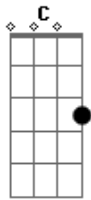

Shairs - Sem Explicação

Tom: G

E eu que em tudo vejo
 Alguma forma de amor
 Ainda guardo aquele beijo
 Que você me deixou

Não tenho pressa
 Eu sigo sempre a mesma direção
 Não vem com essa
 Um desespero

Não tem explicação
 Base Riff: G D C

Base Solo: G D C

Não tenho pressa
 Eu sigo sempre a mesma direção
 Não vem com essa
 Um desespero
 Não tem explicação

Acordes

© ukulele-chords.com

© ukulele-chords.com

© ukulele-chords.com