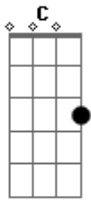

Shairs - Sem Explicação

Tom: G

E eu que em tudo vejo
 Alguma forma de amor
 Ainda guardo aquele beijo
 Que você me deixou

Não tenho pressa
 Eu sigo sempre a mesma direção
 Não vem com essa
 Um desespero

Não tem explicação
 Base Riff: G D C

Base Solo: G D C

Não tenho pressa
 Eu sigo sempre a mesma direção
 Não vem com essa
 Um desespero
 Não tem explicação

Acordes

© ukulele-chords.com

© ukulele-chords.com

© ukulele-chords.com